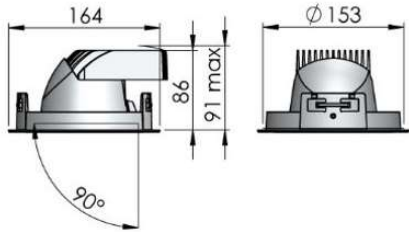

TEKNISET TIEDOT / TECHNICAL INFORMATIONS

ON-OFF / DALI / CASAMBI / TRIAC
5 VUODEN TAKUU / 5 YEARS WARRANTY
MACADAMS 2 SDCM

- VALKOINEN / WHITE (-RAL 9016)
- MUSTA / BLACK (-RAL 9005)
- HARMAA / GREY (-RAL 9006)

VALOVIRRRAN YLLÄPITO / LIFETIME 55 000H (L80 B10)
MATERIAALI / MATERIAL RUNKO PULVERIMAALATTUA ALUMIINIA / POWDER PAINTED ALUMINUM
ASENNUS / INSTALLATION UPPOASENNUS / RECESSED