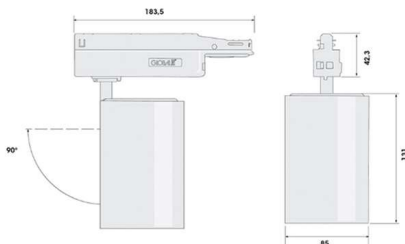

TEKNISET TIEDOT / TECHNICAL INFORMATION

ON-OFF / DALI / CASAMBI / TRIAC
5 VUODEN TAKUU / 5 YEARS WARRANTY
MACADAMS 2 SDCM

- ☐ VALKOINEN / WHITE (-RAL 9016)
- ☒ MUSTA / BLACK (-RAL 9005)
- ☐ HARMAA / GREY (-RAL 9006)

VALOVIRRRAN YLLÄPITO / LIFETIME 55 000H (L80 B10)
MATERIAALI / MATERIAL RUNKO PULVERIMAALATTUA ALUMIINIA / POWDER PAINTED ALUMINUM
ASENNUS / INSTALLATION 1-VAIHE KISKOKIINNITYS / 1-PHASE TRACK MOUNTED