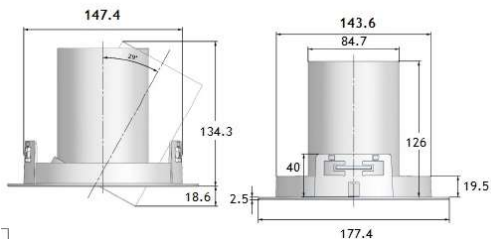

TEKNISET TIEDOT / TECHNICAL INFORMATIONS

ON-OFF / DALI / CASAMBI / TRIAC
5 VUODEN TAKUU / 5 YEARS WARRANTY
MACADAMS 2 SDCM

- ☐ VALKOINEN / WHITE (-RAL 9016)
- ☒ MUSTA / BLACK (-RAL 9005)
- ☐ HARMAA / GREY (-RAL 9006)

VALOVIRRRAN YLLÄPITO / LIFETIME 55 000H (L80 B10)
MATERIAALI / MATERIAL RUNKO PULVERIMAALATTUA ALUMIINIA / POWDER PAINTED ALUMINIUM
ASENNUS / INSTALLATION UPOASENNUS / RECESSED