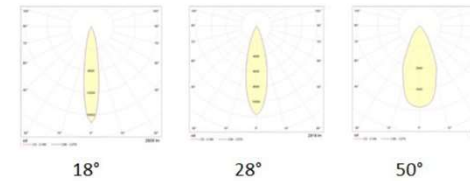

\*145 cm versio 750mA saakka / 145cm lighting fixture until 750 mA

Valonjakokäyrät 3D

Valonjakokäyrät