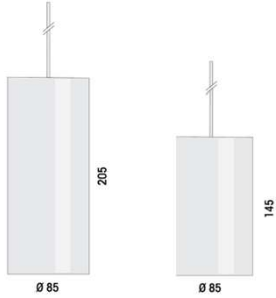

# FOCUS P

TEKNISET TIEDOT / TECHNICAL INFORMATION

ON-OFF / DALI / CASAMBI / TRIAC  
5 VUODEN TAKUU / 5 YEARS WARRANTY  
MACADAMS 2 SDCM

- VALKOINEN / WHITE (-RAL 9016)
- MUSTA / BLACK (-RAL 9005)
- HARMAA / GREY (-RAL 9006)

VALOVIRRRAN YLLÄPITO / LIFETIME 55 000H (L80 B10)  
MATERIAALI / MATERIAL RUNKO PULVERIMAALATTUA ALUMIINIA / POWDER PAINTED ALUMINUM  
ASENNUS / INSTALLATION ROIKKUASENNUS / CEILING SUSPENDED

Valaisin (LOR90%), netto							
Teho W	Virta mA	2700K CRI90 <small>CITILED COB Series Version3 CLU030Q-1208E1-272HSY2</small>	3000K CRI90 <small>Fortimo SLMC 930 P/W 1208 L15 2024 G7 HE+</small>	3500K CRI90 <small>Fortimo SLMC 935 P/W 1208 L15 2024 G7 HE+</small>	4000K CRI90 <small>Fortimo SLMC 940 P/W 1208 L15 2024 G7 HE</small>	Meat <small>CITILED COB Series CLU038-1208C4-205HK4</small>	Bakery <small>CITILED COB Series CLU036-1208C4-244HK4</small>
13	300	1368	1418	1464	1417	750	885
15	350	1596	1655	1708	1653	875	1033
18	400	1823	1891	1951	1889	1001	1180
20	450	2051	2128	2195	2125	1126	1328
22	500	2279	2364	2439	2361	1251	1475
24	550	2507	2600	2683	2597	1376	1623
27	600	2735	2837	2927	2834	1501	1770
29	650	2963	3073	3171	3070	1626	1918
31	700	3191	3310	3415	3306	1751	2065
33	750	3419	3546	3659	3542	1876	2213
35	800	3647	3782	3903	3778	2001	2361
36	850	3875	4019	4147	4014	2126	2508

\*145 cm versio 750mA saakka / 145cm lighting fixture until 750 mA

Valonjakokäyrät 3D

Valonjakokäyrät