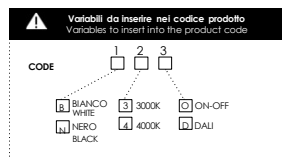

INCLUSO/ INCLUDED

- Kit di fissaggio / Fixing kit
- Driver / Driver