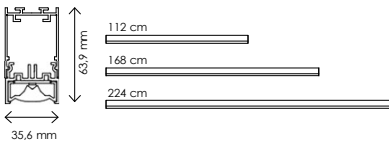

## INFORMAZIONI TECNICHE / TECHNICAL INFORMATIONS

ON-OFF / ON-OFF + EM / DALI / DALI + EM / CASAMBI  
 GARANZIA 5 ANNI / 5 YEARS WARRANTY

Lunghezza cavo di alimentazione 3m  
 Lunghezza cavi di sospensione 3m  
 Power cable length 3m  
 Suspension cable length 3m