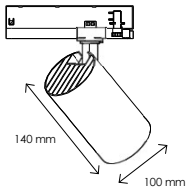

MAXI JACOB

INFORMAZIONI TECNICHE / TECHNICAL INFORMATION

ON-OFF / DALI / CASAMBI
GARANZIA 5 ANNI / 5 YEARS WARRANTY

□ Bianco / White
■ Nero / Black