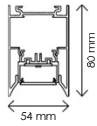

# ISA AC custom

INFORMAZIONI TECNICHE / TECHNICAL INFORMATION

ON-OFF / DALI  
GARANZIA 5 ANNI / 5 YEARS WARRANTY

Lunghezza cavo di alimentazione 3m  
Power cable length 3m

Bianco / White  
 Nero / Black

⚠ Variabili da inserire nel codice prodotto  
Variables to insert into the product code