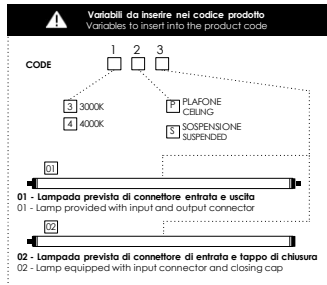

LINEAR TUBE OFFICE

INFORMAZIONI TECNICHE / TECHNICAL INFORMATIONS

ON-OFF

GARANZIA 5 ANNI / 5 YEARS WARRANTY

Lunghezza cavo di alimentazione 3m

Lunghezza cavi di sospensione 3m

Power cable length 3m

Suspension cable length 3m

ESCLUSO / EXCLUDED

- **river / Driver** **D**
- **rosone / Ceiling cup** **R**
- **kit di fissaggio / Fixing kit** **K**

KIT

KIT SOSP. SINGOLO 3m LTS1
SUSP. KIT SINGLE 3m

KIT PLAFONE LTP
CEILING BRACKET

SPINA+CAVO ALIM. LTSTART
PLUG+POWER CABLE

ROSONE PASSA CAVO
CEILING CUP

☐ Bianco / White   ROSPO8-01
☐ Nero / Black   ROSPON-01

CONNETTORE M+F LTCON
M+F JOINT CONNECTOR

CAVO DI COLLEGAMENTO LTCAVO
CONNECTING CABLE

LINEAR TUBE

OFFICE UGR<19

67

13W - CRI80   3000K   1120 lm
4000K   1210 lm

CODE   LO678 ☐ 1 ☐ 2 ☐ 3

123

26W - CRI80   3000K   2240 lm
4000K   2420 lm

CODE   LO1238 ☐ 1 ☐ 2 ☐ 3