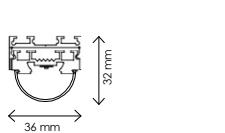

LAPIS STILO
SATIN / DIFFUSER

23W/mt - CRI90   3000K   1400 lm/m
                          4000K   1430 lm/m

CODE   1   2   3
          LPS ☐ ☐ ☐ OOHP9 ☐

☒ EMERGENCY VERSION NOT AVAILABLE

- **INCLUSO / INCLUDED**
  - Tappi di chiusura / End caps
- **ESCLUSO / EXCLUDED**
  - Kit fissaggio / Fixing Kit
  - Driver / Driver
  - Rosone / Ceiling cup