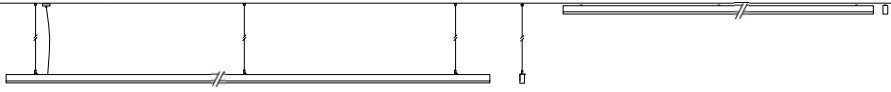

LAPIS CUBE custom

LUNGHEZZA MASSIMA / MAXIMUM LENGTH 3m

INFORMAZIONI TECNICHE / TECHNICAL INFORMATIONS

ON-OFF / DALI
GARANZIA 5 ANNI / 5 YEARS WARRANTY

Lunghezza cavo di alimentazione 3m
Power cable length 3m

- ☐ Bianco / White
- ☒ Nero / Black

23W/mt - CRi90	3000K	1400 lm/m
	4000K	1430 lm/m

CODE   1   2   3   4
LCS ☐ ☐ ☐ ☐ OHP9 ☐

☒ EMERGENCY VERSION NOT AVAILABLE

- **INCLUSO / INCLUDED**
  - Tappi di chiusura / End cap
  - Driver / Driver

- **ESCLUSO / EXCLUDED**
  - Kit fissaggio / Fixing Kit
  - Rosone / Ceiling cup

KIT

- **KIT SOSPENSIONE 3m**   ST3S-3
  SUSPENSION KIT 3m
- **KIT SOSPENSIONE 5m**   ST3S-5
  SUSPENSION KIT 5m
- Interdistanza fissaggio 150 cm
  Fixing distance 150 cm

- **KIT PLAFONE**   ST3P
  CEILING BRACKET
- Interdistanza fissaggio 150 cm
  Fixing distance 150 cm

23W/mt - CRi90	3000K	1400 lm/m
	4000K	1430 lm/m

CODE   1   2   3   4
LCL ☐ ☐ ☐ OHP9 ☐

☒ EMERGENCY VERSION NOT AVAILABLE

- **INCLUSO / INCLUDED**
  - Tappi di chiusura / End cap
  - Driver / Driver

- **ESCLUSO / EXCLUDED**
  - Kit fissaggio / Fixing Kit
  - Rosone / Ceiling cup

- **ROSONE RETTANGOLARE MEDIO**
  MEDIUM RECTANGULAR ROSE
  30 x 8 x h5 cm
- ☐ Bianco / White   ROSPOB-01
- ☒ Nero / Black   ROSPON-01

23W/mt - CRi90	3000K	1400 lm/m
	4000K	1430 lm/m

CODE   1   2   3   4
LCT ☐ ☐ ☐ OHP9 ☐

☒ EMERGENCY VERSION NOT AVAILABLE

- **INCLUSO / INCLUDED**
  - Tappi di chiusura / End cap
  - Driver / Driver

- **ESCLUSO / EXCLUDED**
  - Kit fissaggio / Fixing Kit
  - Rosone / Ceiling cup

- **ROSONE PASSA CAVO**
  CEILING CLIP
- ☐ Bianco / White   ROSPOB-01
- ☒ Nero / Black   ROSPON-01