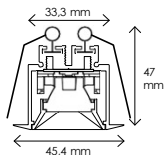

## INFORMAZIONI TECNICHE / TECHNICAL INFORMATION

LEIF LINE R 40 / 234 cm

LEIF LINE R 30 / 179 cm

LEIF LINE R 20 / 125 cm

ON-OFF / ON-OFF + EM / DALI / CASAMBI  
GARANZIA 5 ANNI / 5 YEARS WARRANTYBianco / White  
Nero / BlackLENTE 15°  
LENS 15°