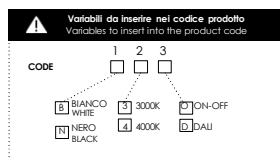

## INFORMAZIONI TECNICHE / TECHNICAL INFORMATION

LEIF LINE R 40 / 234 cm

LEIF LINE R 30 / 179 cm

LEIF LINE R 20 / 125 cm

ON-OFF / ON-OFF + EM / DALI / CASAMBI  
GARANZIA 5 ANNI / 5 YEARS WARRANTYBianco / White  
Nero / BlackLENTE 15°  
LENS 15°