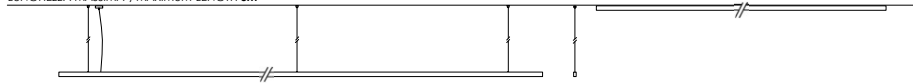

HS custom

LUNGHEZZA MASSIMA / MAXIMUM LENGTH 3m

INFORMAZIONI TECNICHE / TECHNICAL INFORMATIONS

GARANZIA 5 ANNI / 5 YEARS WARRANTY

Lunghezza cavo di alimentazione 3m
Power cable length 3m

□ Bianco / White
■ Nero / Black

HS DOWN
SATIN DIFFUSER

14W/mt - CRI90	3000K	870 lm/m
	4000K	940 lm/m
CODE	HSD □ 1 □ 2 □ 3	OOLP □

23W/mt - CRI90	3000K	1430 lm/m
	4000K	1460 lm/m
CODE	HSD □ 1 □ 2 □ 3	OOLP □

- **INCLUSO / INCLUDED**
  - Tappi di chiusura / End caps
- **ESCLUSO / EXCLUDED**
  - Kit fissaggio / Fixing Kit
  - Driver / Driver

HS UP - DOWN
SATIN DIFFUSER

LIGHT UP 14W/mt - CRI90	3000K	870 lm/m
	4000K	940 lm/m
LIGHT DOWN 14W/mt - CRI90	3000K	870 lm/m
	4000K	940 lm/m
CODE	HSUD □ 1 □ 2 □ 3	OOLP □

LIGHT UP 14W/mt - CRI90	3000K	870 lm/m
	4000K	940 lm/m
LIGHT DOWN 23W/mt - CRI90	3000K	1430 lm/m
	4000K	1460 lm/m
CODE	HSUD □ 1 □ 2 □ 3	OOLP □

- **INCLUSO / INCLUDED**
  - Tappi di chiusura / End caps
- **ESCLUSO / EXCLUDED**
  - Kit fissaggio / Fixing Kit
  - Driver / Driver

KIT

- **KIT SOSPENSIONE 3m** ST3S-3
  SUSPENSION KIT 3m
- **KIT SOSPENSIONE 5m** ST3S-5
  SUSPENSION KIT 5m
- Interdistanza fissaggio 150 cm
  Fixing distance 150 cm

- **KIT PLAFONE** ST3P
  CEILING BRACKET
- Interdistanza fissaggio 150 cm
  Fixing distance 150 cm

- **SCELTA DEL DRIVER PAG. 164**
  FOR DRIVER SEE PAGE 164

- **ROSONE RETTANGOLARE MEDIO**
  MEDIUM RECTANGULAR ROSE
  30 x 8x h5 cm
- Bianco / White ROSPOB-01
- Nero / Black ROSPON-01

- **ROSONE PASSA CAVO**
  CEILING CLIP
- Bianco / White ROSPOB-01
- Nero / Black ROSPON-01

⚠ Variabili da inserire nel codice prodotto
Variables to insert into the product code

CODE □ 1 □ 2 □ 3

□ 1 BIANCO / WHITE □ 2 3000K □ 3 4000K
□ 4 NERO / BLACK □ 5 4000K

1 2 3 4 5 6 7

Posizione dell'uscita del cavo di alimentazione o morsetteria
Location of the power cable outlet or terminal block

Scegliere il KIT per la versione sospensione o plafone
Choose the KIT for the suspension or ceiling version

In fase d'ordine specificare la lunghezza della lampada
Specify the luminaire length when order it