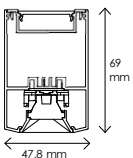

LEIF P

INFORMAZIONI TECNICHE / TECHNICAL INFORMATIONS

ON-OFF / DALI

GARANZIA 5 ANNI / 5 YEARS WARRANTY