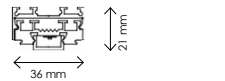

LAPIS TRATTO
SATIN / DIFFUSER

23W/mt - CRI90   3000K   1400 lm/m
                          4000K   1430 lm/m

CODE   1   2   3
          LPT ☐ ☐ ☐ OOHP9 ☐

☒ EMERGENCY VERSION NOT AVAILABLE

- **INCLUSO / INCLUDED**
  - Tappi di chiusura / End caps
- **ESCLUSO / EXCLUDED**
  - Kit fissaggio / Fixing Kit
  - Driver / Driver
  - Rosone / Ceiling cup

KIT

KIT SOSPENSIONE 3m   ST3S-3
SUSPENSION KIT 3m
KIT SOSPENSIONE 5m   ST3S-5
SUSPENSION KIT 5m
Interdistanza fissaggio 150 cm
Fixing distance 150 cm

ROSONE RETTANGOLARE MEDIO
MEDIUM RECTANGULAR ROSE
30 x 8x h5 cm
☐ Bianco / White   ROSPOB-01
☒ Nero / Black   ROSPON-01

ROSONE PASSA CAVO
CEILING CUP
☐ Bianco / White   ROSPOB-01
☒ Nero / Black   ROSPON-01

KIT PLAFONE   ST3P
CEILING BRACKET
Interdistanza fissaggio 150 cm
Fixing distance 150 cm

SCELTA DEL DRIVER PAG. 164
FOR DRIVER SEE PAGE 164