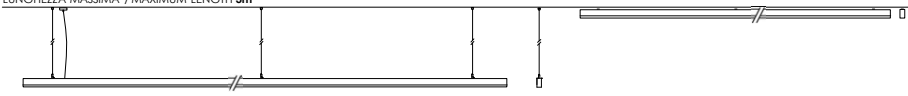

GIOS custom

LUNGHEZZA MASSIMA / MAXIMUM LENGTH 3m

INFORMAZIONI TECNICHE / TECHNICAL INFORMATION

ON-OFF / DALI
GARANZIA 5 ANNI / 5 YEARS WARRANTY

Lunghezza cavo di alimentazione 3m
Power cable length 3m

□ Bianco / White
■ Nero / Black

⚠ Variabili da inserire nel codice prodotto
Variables to insert into the product code

1	2	3
□	□	□

CODE

□ BIANCO / WHITE	□ 3000K	□ ON-OFF
□ NERO / BLACK	□ 4000K	□ DALI

Scegliere il KIT per la versione sospensione o plafone
Choose the KIT for the suspension or ceiling version

In fase d'ordine specificare la lunghezza della lampada
Specify the luminaire length when order it

DIFFUSORE PRISMATIZZATO
PRISMATIC DIFFUSER

30W/m² - CR190
3000K 3020 lm/m
4000K 3020 lm/m

CODE
GEV2 - □ P9 □ 0 □ 3

⚠ EMERGENCY VERSION NOT AVAILABLE

▲ INCLUSO / INCLUDED
- Tappi di chiusura / End caps
- Driver / Driver

▲ ESCLUSO / EXCLUDED
Kit fissaggio / Fixing Kit
- Rosone / Ceiling cup

DIFFUSORE OPALE
SATIN DIFFUSER

30W/m² - CR190
3000K 2680 lm/m
4000K 2680 lm/m

CODE
GEV2 - □ O9 □ 0 □ 3

⚠ EMERGENCY VERSION NOT AVAILABLE

▲ INCLUSO / INCLUDED
- Tappi di chiusura / End caps
- Driver / Driver

▲ ESCLUSO / EXCLUDED
Kit fissaggio / Fixing Kit
- Rosone / Ceiling cup

KIT

IPZ KIT SOSPENSIONE 3m
SUSPENSION KIT 3m ST3S-3

IPZ KIT SOSPENSIONE 5m
SUSPENSION KIT 5m ST3S-5
Interdistanza fissaggio 150 cm
Fixing distance 150 cm

IPZ KIT PLAFONE
CEILING BRACKET ST3P

Interdistanza fissaggio 150 cm
Fixing distance 150 cm

IPZ ROSONE PASSA CAVO
CEILING CLIP

□ Bianco / White ROSPOB-01
■ Nero / Black ROSPON-01