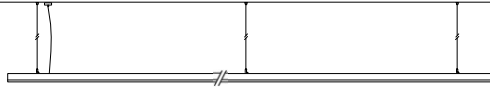

# ISAAC PLUS custom

LUNGHEZZA MASSIMA / MAXIMUM LENGTH 3m

INFORMAZIONI TECNICHE / TECHNICAL INFORMATION

ON-OFF / DALI  
GARANZIA 5 ANNI / 5 YEARS WARRANTY

Lunghezza cavo di alimentazione 3m  
Power cable length 3m