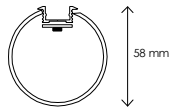

INFORMAZIONI TECNICHE / TECHNICAL INFORMATION