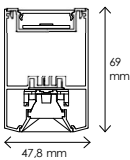

## INFORMAZIONI TECNICHE / TECHNICAL INFORMATION

LEIF 60 / 343 cm

LEIF 40 / 234 cm

LEIF 30 / 179 cm

LEIF 20 / 125 cm

ON-OFF / ON-OFF + EM / DALI / CASAMBI  
GARANZIA 5 ANNI / 5 YEARS WARRANTY

Lunghezza cavo di alimentazione 3m