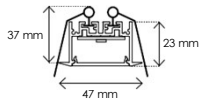

INFORMAZIONI TECNICHE / TECHNICAL INFORMATION

GARANZIA 5 ANNI / 5 YEARS WARRANTY

Lunghezza cavo di alimentazione 3m
Power cable length 3m

☐ Bianco / White
☒ Nero / Black

⚠ Variabili da inserire nel codice prodotto
Variables to insert into the product code

CODE	1	2
☐ BIANCO WHITE	☐ 3000K	
☐ NERO BLACK	☐ 4000K	

In fase d'ordine specificare la lunghezza della lampada
Specify the luminaire length when order it

DIFFUSORE PRISMATIZZATO
PRISMATIC DIFFUSER

30W/mt - CR190

3000K	3020 lm/m
4000K	3020 lm/m

CODE MXRX

1	2
☐ P9	☐ OOHP

☒ EMERGENCY VERSION NOT AVAILABLE

⚠ INCLUSO / INCLUDED
- Tappi di chiusura / End caps
- Kit fissaggio / Fixing Kit

⚠ ESCLUSO / EXCLUDED
- Driver / Driver

DIFFUSORE OPALE
SATIN DIFFUSER

30W/mt - CR190

3000K	2680 lm/m
4000K	2680 lm/m

CODE MXRX

1	2
☐ O9	☐ OOHP

☒ EMERGENCY VERSION NOT AVAILABLE

⚠ INCLUSO / INCLUDED
- Tappi di chiusura / End caps
- Kit fissaggio / Fixing Kit

⚠ ESCLUSO / EXCLUDED
- Driver / Driver

KIT

SCELTA DEL DRIVER PAG. 164
FOR DRIVER SEE PAGE 164