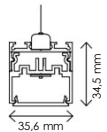

MATRIX S

INFORMAZIONI TECNICHE / TECHNICAL INFORMATION