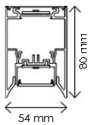

# ISAAC PLUS custom

LUNGHEZZA MASSIMA / MAXIMUM LENGTH 3m

INFORMAZIONI TECNICHE / TECHNICAL INFORMATION

ON-OFF / DALI  
GARANZIA 5 ANNI / 5 YEARS WARRANTY

Lunghezza cavo di alimentazione 3m  
Power cable length 3m