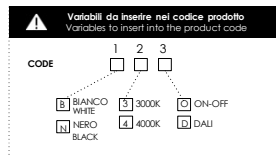

MATRIX S

INFORMAZIONI TECNICHE / TECHNICAL INFORMATION

ON-OFF / DALI

GARANZIA 5 ANNI / 5 YEARS WARRANTY

Lunghezza cavo di alimentazione 3m
Lunghezza cavi di sospensione 3m
Power cable length 3m
Suspension cable length 3m

□ Bianco / White

■ Nero / Black

DIFFUSORE PRISMATIZZATO PRISMATIC DIFFUSER

MATRIX S 112

16W - CRi90 3000K 1650 lm
4000K 1750 lm

CODE MXS112 □ 1 □ 2 □ 3
□ P9 □ 0 □

MATRIX S 140

20W - CRi90 3000K 2050 lm
4000K 2200 lm

CODE MXS140 □ 1 □ 2 □ 3
□ P9 □ 0 □

MATRIX S 168

27W - CRi90 3000K 2500 lm
4000K 2600 lm

CODE MXS168 □ 1 □ 2 □ 3
□ P9 □ 0 □

MATRIX S 224

32W - CRi90 3000K 3300 lm
4000K 3500 lm

CODE MXS224 □ 1 □ 2 □ 3
□ P9 □ 0 □

INCLUSO / INCLUDED
- Kit di fissaggio / Fixing kit
- Driver / Driver
- Rosone / Ceiling cup

DIFFUSORE OPALE SATIN DIFFUSER

MATRIX S 112

16W - CRi90 3000K 1500 lm
4000K 1550 lm

CODE MXS112 □ 1 □ 2 □ 3
□ O9 □ 0 □

MATRIX S 140

20W - CRi90 3000K 1850 lm
4000K 1950 lm

CODE MXS140 □ 1 □ 2 □ 3
□ O9 □ 0 □

MATRIX S 168

27W - CRi90 3000K 2200 lm
4000K 2300 lm

CODE MXS168 □ 1 □ 2 □ 3
□ O9 □ 0 □

MATRIX S 224

32W - CRi90 3000K 3000 lm
4000K 3100 lm

CODE MXS224 □ 1 □ 2 □ 3
□ O9 □ 0 □

INCLUSO / INCLUDED
- Kit di fissaggio / Fixing kit
- Driver / Driver
- Rosone / Ceiling cup

OFFICE UGR<19

MATRIX S 112

20W - CRi90 3000K 2140 lm
4000K 2250 lm

CODE MXS112 □ 1 □ 2 □ 3
□ U9 □ 0 □

MATRIX S 140

22W - CRi90 3000K 2880 lm
4000K 3060 lm

CODE MXS140 □ 1 □ 2 □ 3
□ U9 □ 0 □

MATRIX S 168

31W - CRi90 3000K 3200 lm
4000K 3350 lm

CODE MXS168 □ 1 □ 2 □ 3
□ U9 □ 0 □

MATRIX S 224

39W - CRi90 3000K 4280 lm
4000K 4460 lm

CODE MXS224 □ 1 □ 2 □ 3
□ U9 □ 0 □

INCLUSO / INCLUDED
- Kit di fissaggio / Fixing kit
- Driver / Driver
- Rosone / Ceiling cup