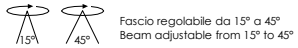

ON-OFF / DALI / CASAMBI

GARANZIA 5 ANNI / 5 YEARS WARRANTY