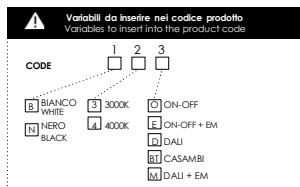

LENTE BATWING

BATWING LENS

ISAAC PLUS 112

LIGHT UP	3000K	2000 lm
25W - CR190	4000K	2040 lm
LIGHT DOWN		
34W - CR190	3000K	4900 lm
	4000K	5000 lm

CODE IP112 □ B9 □ 0 □ S

EMERGENCY VERSION NOT AVAILABLE

ISAAC PLUS 168

LIGHT UP	3000K	3060 lm
38W - CR190	4000K	3120 lm
LIGHT DOWN		
51W - CR190	3000K	7340 lm
	4000K	7500 lm

CODE IP168 □ B9 □ 0 □ S

ISAAC PLUS 224

LIGHT UP	3000K	4000 lm
51W - CR190	4000K	4080 lm
LIGHT DOWN		
68W - CR190	3000K	9780 lm
	4000K	10000 lm

CODE IP224 □ B9 □ 0 □ S

▲ INCLUSO / INCLUDED
- Kit di fissaggio / Fixing kit
- Driver / Driver
- Rosone / Ceiling cup

LENTE ASIMMETRICA

ASYMMETRIC LENS

ISAAC PLUS 112

LIGHT UP	3000K	2000 lm
25W - CR190	4000K	2040 lm
LIGHT DOWN		
34W - CR190	3000K	4900 lm
	4000K	5000 lm

CODE IP112 □ A9 □ 0 □ S

EMERGENCY VERSION NOT AVAILABLE

ISAAC PLUS 168

LIGHT UP	3000K	3060 lm
38W - CR190	4000K	3120 lm
LIGHT DOWN		
51W - CR190	3000K	7340 lm
	4000K	7500 lm

CODE IP168 □ A9 □ 0 □ S

ISAAC PLUS 224

LIGHT UP	3000K	4000 lm
51W - CR190	4000K	4080 lm
LIGHT DOWN		
68W - CR190	3000K	9780 lm
	4000K	10000 lm

CODE IP224 □ A9 □ 0 □ S

▲ INCLUSO / INCLUDED
- Kit di fissaggio / Fixing kit
- Driver / Driver
- Rosone / Ceiling cup

LENTE 60°

60° LENS

ISAAC PLUS 112

LIGHT UP	3000K	2000 lm
25W - CR190	4000K	2040 lm
LIGHT DOWN		
34W - CR190	3000K	4900 lm
	4000K	5000 lm

CODE IP112 □ 69 □ 0 □ S

EMERGENCY VERSION NOT AVAILABLE

ISAAC PLUS 168

LIGHT UP	3000K	3060 lm
38W - CR190	4000K	3120 lm
LIGHT DOWN		
51W - CR190	3000K	7340 lm
	4000K	7500 lm

CODE IP168 □ 69 □ 0 □ S

ISAAC PLUS 224

LIGHT UP	3000K	4000 lm
51W - CR190	4000K	4080 lm
LIGHT DOWN		
68W - CR190	3000K	9780 lm
	4000K	10000 lm

CODE IP224 □ 69 □ 0 □ S

▲ INCLUSO / INCLUDED
- Kit di fissaggio / Fixing kit
- Driver / Driver
- Rosone / Ceiling cup

DIFFUSORE PRISMATIZZATO

PRISMATIC DIFFUSER

ISAAC PLUS 112

LIGHT UP	3000K	2000 lm
25W - CR190	4000K	2040 lm
LIGHT DOWN		
34W - CR190	3000K	3920 lm
	4000K	4010 lm

CODE IP112 □ P9 □ 0 □ S

EMERGENCY VERSION NOT AVAILABLE

ISAAC PLUS 168

LIGHT UP	3000K	3060 lm
38W - CR190	4000K	3120 lm
LIGHT DOWN		
51W - CR190	3000K	5870 lm
	4000K	6000 lm

CODE IP168 □ P9 □ 0 □ S

ISAAC PLUS 224

LIGHT UP	3000K	4000 lm
51W - CR190	4000K	4080 lm
LIGHT DOWN		
68W - CR190	3000K	7830 lm
	4000K	8040 lm

CODE IP224 □ P9 □ 0 □ S

▲ INCLUSO / INCLUDED
- Kit di fissaggio / Fixing kit
- Driver / Driver
- Rosone / Ceiling cup

DIFFUSORE OPALE

SATIN DIFFUSER

ISAAC PLUS 112

LIGHT UP	3000K	2000 lm
25W - CR190	4000K	2040 lm
LIGHT DOWN		
34W - CR190	3000K	3480 lm
	4000K	3560 lm

CODE IP112 □ O9 □ 0 □ S

EMERGENCY VERSION NOT AVAILABLE

ISAAC PLUS 168

LIGHT UP	3000K	3060 lm
38W - CR190	4000K	3120 lm
LIGHT DOWN		
51W - CR190	3000K	5220 lm
	4000K	5350 lm

CODE IP168 □ O9 □ 0 □ S

ISAAC PLUS 224

LIGHT UP	3000K	4000 lm
51W - CR190	4000K	4080 lm
LIGHT DOWN		
68W - CR190	3000K	6960 lm
	4000K	7120 lm

CODE IP224 □ O9 □ 0 □ S

▲ INCLUSO / INCLUDED
- Kit di fissaggio / Fixing kit
- Driver / Driver
- Rosone / Ceiling cup

OFFICE UGR<19

ISAAC PLUS 112

LIGHT UP	3000K	2000 lm
25W - CR190	4000K	2040 lm
LIGHT DOWN		
34W - CR190	3000K	3300 lm
	4000K	3510 lm

CODE IP112 □ U9 □ 0 □ S

EMERGENCY VERSION NOT AVAILABLE

ISAAC PLUS 168

LIGHT UP	3000K	3060 lm
38W - CR190	4000K	3120 lm
LIGHT DOWN		
51W - CR190	3000K	5000 lm
	4000K	5270 lm

CODE IP168 □ U9 □ 0 □ S