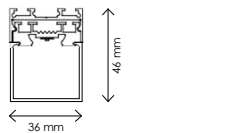

LAPIS LINEA
SATIN / DIFFUSER

23W/mt - CRI90   3000K   1400 lm/m
                          4000K   1430 lm/m

CODE   1   2   3
          LPL ☐ ☐ ☐ OOHP9 ☐

☒ EMERGENCY VERSION NOT AVAILABLE

- **INCLUSO / INCLUDED**
  - Tappi di chiusura / End caps
- **ESCLUSO / EXCLUDED**
  - Kit fissaggio / Fixing Kit
  - Driver / Driver
  - Rosone / Ceiling cup