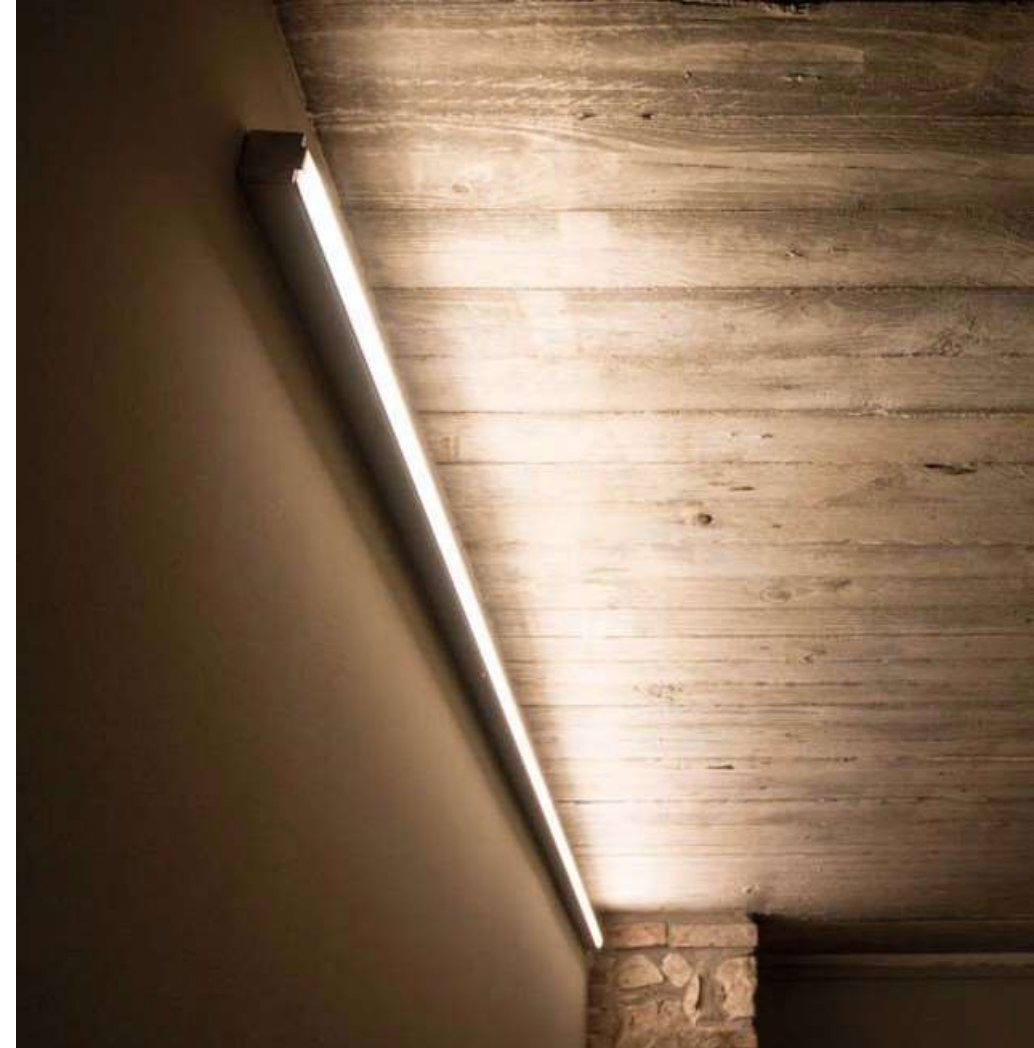

⚠ Variabili da inserire nel codice prodotto
Variables to insert into the product code

CODE   1   2   3   4

☐ BIANCO / WHITE   ☐ 3000K   ☐ ON-OFF

☒ NERO / BLACK   ☐ 4000K   ☐ DALI

☐ X

Posizione dell'uscita del cavo di alimentazione o morsetteria
Location of the power cable outlet or terminal block

In fase d'ordine specificare la lunghezza della lampada
Specify the luminaire length when order it

Scegliere il Kit per la versione sospensione o plafone
Choose the Kit for the suspension or ceiling version