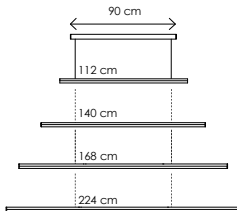

MATRIX S

INFORMAZIONI TECNICHE / TECHNICAL INFORMATION

ON-OFF / DALI

GARANZIA 5 ANNI / 5 YEARS WARRANTY

Lunghezza cavo di alimentazione 3m
Lunghezza cavi di sospensione 3m
Power cable length 3m
Suspension cable length 3m

□ Bianco / White

■ Nero / Black

DIFFUSORE PRISMATIZZATO PRISMATIC DIFFUSER

MATRIX S 112

16W - CRi90 3000K 1650 lm
4000K 1750 lm

CODE MXS112 □ 1 □ 2 □ 3
□ P9 □ 0 □

MATRIX S 140

20W - CRi90 3000K 2050 lm
4000K 2200 lm

CODE MXS140 □ 1 □ 2 □ 3
□ P9 □ 0 □

MATRIX S 168

27W - CRi90 3000K 2500 lm
4000K 2600 lm

CODE MXS168 □ 1 □ 2 □ 3
□ P9 □ 0 □

MATRIX S 224

32W - CRi90 3000K 3300 lm
4000K 3500 lm

CODE MXS224 □ 1 □ 2 □ 3
□ P9 □ 0 □

INCLUSO / INCLUDED
- Kit di fissaggio / Fixing kit
- Driver / Driver
- Rosone / Ceiling cup

DIFFUSORE OPALE SATIN DIFFUSER

MATRIX S 112

16W - CRi90 3000K 1500 lm
4000K 1550 lm

CODE MXS112 □ 1 □ 2 □ 3
□ O9 □ 0 □

MATRIX S 140

20W - CRi90 3000K 1850 lm
4000K 1950 lm

CODE MXS140 □ 1 □ 2 □ 3
□ O9 □ 0 □

MATRIX S 168

27W - CRi90 3000K 2200 lm
4000K 2300 lm

CODE MXS168 □ 1 □ 2 □ 3
□ O9 □ 0 □

MATRIX S 224

32W - CRi90 3000K 3000 lm
4000K 3100 lm

CODE MXS224 □ 1 □ 2 □ 3
□ O9 □ 0 □

INCLUSO / INCLUDED
- Kit di fissaggio / Fixing kit
- Driver / Driver
- Rosone / Ceiling cup

OFFICE UGR<19

MATRIX S 112

20W - CRi90 3000K 2140 lm
4000K 2250 lm

CODE MXS112 □ 1 □ 2 □ 3
□ U9 □ 0 □

MATRIX S 140

22W - CRi90 3000K 2880 lm
4000K 3060 lm

CODE MXS140 □ 1 □ 2 □ 3
□ U9 □ 0 □

MATRIX S 168

31W - CRi90 3000K 3200 lm
4000K 3350 lm

CODE MXS168 □ 1 □ 2 □ 3
□ U9 □ 0 □

MATRIX S 224

39W - CRi90 3000K 4280 lm
4000K 4460 lm

CODE MXS224 □ 1 □ 2 □ 3
□ U9 □ 0 □

INCLUSO / INCLUDED
- Kit di fissaggio / Fixing kit
- Driver / Driver
- Rosone / Ceiling cup