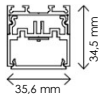

MATRIX C custom

LUNGHEZZA MASSIMA / MAXIMUM LENGTH 3m

INFORMAZIONI TECNICHE / TECHNICAL INFORMATION