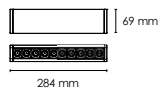

LEIF 10

22W - CR190	3000K	2300 lm
	4000K	2440 lm

CODE

LEIF 10 15° LFP10 ☐ 159 ☐ 0 ☐

LEIF 10 30° LFP10 ☐ 309 ☐ 0 ☐

LEIF 10 45° LFP10 ☐ 459 ☐ 0 ☐

⚠ **INCLUSO** / INCLUDED

- Kit di fissaggio / Fixing kit
- Driver / Driver