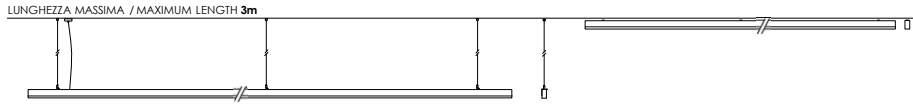

ISA AC custom

INFORMAZIONI TECNICHE / TECHNICAL INFORMATION

ON-OFF / DALI
GARANZIA 5 ANNI / 5 YEARS WARRANTY

Lunghezza cavo di alimentazione 3m
Power cable length 3m

☐ Bianco / White
☐ Nero / Black

⚠ Variabili da inserire nel codice prodotto
Variables to insert into the product code

1	2	3
CODE		
5 BIANCO / WHITE	3 3000K	0 ON-OFF
4 NERO / BLACK	4 4000K	1 DALI

Scegliere il KIT per la versione sospensione o plafone
Choose the KIT for the suspension or ceiling version

In fase d'ordine specificare la lunghezza della lampada
Specify the luminaire length when order it

DIFFUSORE PRISMATIZZATO
PRISMATIC DIFFUSER

30W/mt - CR190   3000K   3020 lm/m
4000K   3020 lm/m

CODE   IBX ☐ P9 ☐ 0 ☐ 3

EMERGENCY VERSION NOT AVAILABLE

⚠ INCLUSO / INCLUDED
- Tappi di chiusura / End caps
- Driver / Driver

⚠ ESCLUSO / EXCLUDED
- Kit fissaggio / Fixing Kit
- Rosone / Ceiling cup

KIT

KIT SOSPENSIONE 3m
SUSPENSION KIT 3m   ST3S-3

KIT SOSPENSIONE 5m
SUSPENSION KIT 5m   ST3S-5

Interdistanza fissaggio 150 cm
Fixing distance 150 cm

KIT PLAFONE
CEILING BRACKET   ST3P

Interdistanza fissaggio 150 cm
Fixing distance 150 cm

DIFFUSORE OPALE
SATIN DIFFUSER

30W/mt - CR190   3000K   2680 lm/m
4000K   2680 lm/m

CODE   IBX ☐ O9 ☐ 0 ☐ 3

EMERGENCY VERSION NOT AVAILABLE

⚠ INCLUSO / INCLUDED
- Tappi di chiusura / End caps
- Driver / Driver

⚠ ESCLUSO / EXCLUDED
- Kit fissaggio / Fixing Kit
- Rosone / Ceiling cup

ROSONE PASSA CAVO
CEILING CUP

☐ Bianco / White   ROSPOB-01
☐ Nero / Black   ROSPON-01