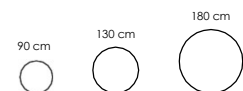

ON-OFF
GARANZIA 5 ANNI / 5 YEARS WARRANTY

Lunghezza cavo di alimentazione 3m

Lunghezza cavi di sospensione 3m

Power cable length 3m

Suspension cable length 3m

□ Bianco / White

■ Nero / Black

INCLUSO / INCLUDED
- Kit di fissaggio / Fixing kit

ESCLUSO / EXCLUDED
- Driver / Driver
- Rosone / Ceiling cup

⚠ Variabili da inserire nel codice prodotto
Variables to insert into the product code

CODE

□ 1 □ 2

□ B BIANCO / WHITE □ 3 3000K
□ N NERO / BLACK □ 4 4000K

ECLIPSE UP - DOWN
SATIN - DIFFUSER

90		
90W - CR190 - 3000K	3710 lm UP 3710 lm DOWN	
90W - CR190 - 4000K	3960 lm UP 3960 lm DOWN	
CODE	EUD9	1 2 □ 9 □ 0

130		
128W - CR190 - 3000K	5300 lm UP 5300 lm DOWN	
128W - CR190 - 4000K	5600 lm UP 5600 lm DOWN	
CODE	EUD13	1 2 □ 9 □ 0

180		
180W - CR190 - 3000K	7400 lm UP 7400 lm DOWN	
180W - CR190 - 4000K	8000 lm UP 8000 lm DOWN	
CODE	EUD18	1 2 □ 9 □ 0

ECLIPSE IN - OUT
SATIN - DIFFUSER

90		
105W - CR190 - 3000K	2440 lm IN 4000 lm OUT	
105W - CR190 - 4000K	2600 lm IN 4100 lm OUT	
CODE	EIO9	1 2 □ 9 □ 0

130		
150W - CR190 - 3000K	3450 lm IN 5720 lm OUT	
150W - CR190 - 4000K	3730 lm IN 5830 lm OUT	
CODE	EIO13	1 2 □ 9 □ 0

180		
210W - CR190 - 3000K	4830 lm IN 8000 lm OUT	
210W - CR190 - 4000K	5220 lm IN 8160 lm OUT	
CODE	EIO18	1 2 □ 9 □ 0

ECLIPSE DOWN
SATIN - DIFFUSER

90		
45W - CR190 - 3000K	3710 lm 4000 lm	
45W - CR190 - 4000K	3960 lm 4100 lm	
CODE	EDW9	1 2 □ 9 □ 0

130		
64W - CR190 - 3000K	5300 lm 4000K	
64W - CR190 - 4000K	5600 lm 4000K	
CODE	EDW13	1 2 □ 9 □ 0

180		
90W - CR190 - 3000K	7400 lm 4000K	
90W - CR190 - 4000K	8000 lm 4000K	
CODE	EDW18	1 2 □ 9 □ 0

KIT

ROSONE PASSA CAVO
CEILING CUP

□ 1PZ

□ Bianco / White ROSPOB-01
□ Nero / Black ROSPON-01

ROSONE PICCOLO ROTONDO 3 TAGLI
SMALL ROUND CUP 3 CUT

□ 27xH5 cm

□ Bianco / White ROST3-01B
□ Nero / Black ROST3-01N

FOR ECLIPSE Ø 90 - Ø 130

ROSONE GRANDE ROTONDO 3 TAGLI
LARGE ROUND CUP 3 CUT

□ 35xH5 cm

□ Bianco / White ROST3-02B
□ Nero / Black ROST3-02N

FOR ECLIPSE Ø 180

SCelta DEL DRIVER PAG. 164
DRIVER FOR DRIVER SEE PAGE 164