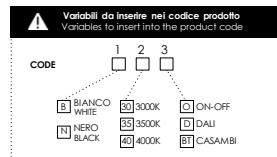

CODE

MAXI JACOB 24° MX-JCB ☐ 24M ☐

MAXI JACOB 36° MX-JCB ☐ 36M ☐

MAXI JACOB 50° MX-JCB ☐ 50M ☐

Meat per risaltare i colori della carne
Meat to highlight the colors of the meat