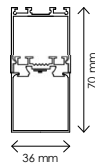

LAPIS LINEA
SATIN - DIFFUSER

23W/mt - CRi90	3000K	1400 lm/m
	4000K	1430 lm/m

CODE   1   2   3   4
LCL ☐ ☐ ☐ OHP9 ☐

☒ EMERGENCY VERSION NOT AVAILABLE

- **INCLUSO / INCLUDED**
  - Tappi di chiusura / End cap
  - Driver / Driver

- **ESCLUSO / EXCLUDED**
  - Kit fissaggio / Fixing Kit
  - Rosone / Ceiling cup

- **ROSONE RETTANGOLARE MEDIO**
  MEDIUM RECTANGULAR ROSE
  30 x 8 x h5 cm
- ☐ Bianco / White   ROSPOB-01
- ☒ Nero / Black   ROSPON-01