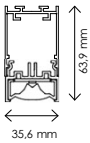

INFORMAZIONI TECNICHE / TECHNICAL INFORMATION