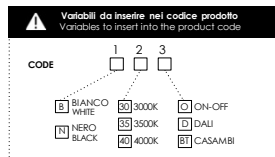

## INFORMAZIONI TECNICHE / TECHNICAL INFORMATION

ON-OFF  
**GARANZIA 5 ANNI / 5 YEARS WARRANTY**

**Temperatura di colore selezionabile da interruttore**  
 CCT selectable by switch

Bianco / White  
 Nero / Black