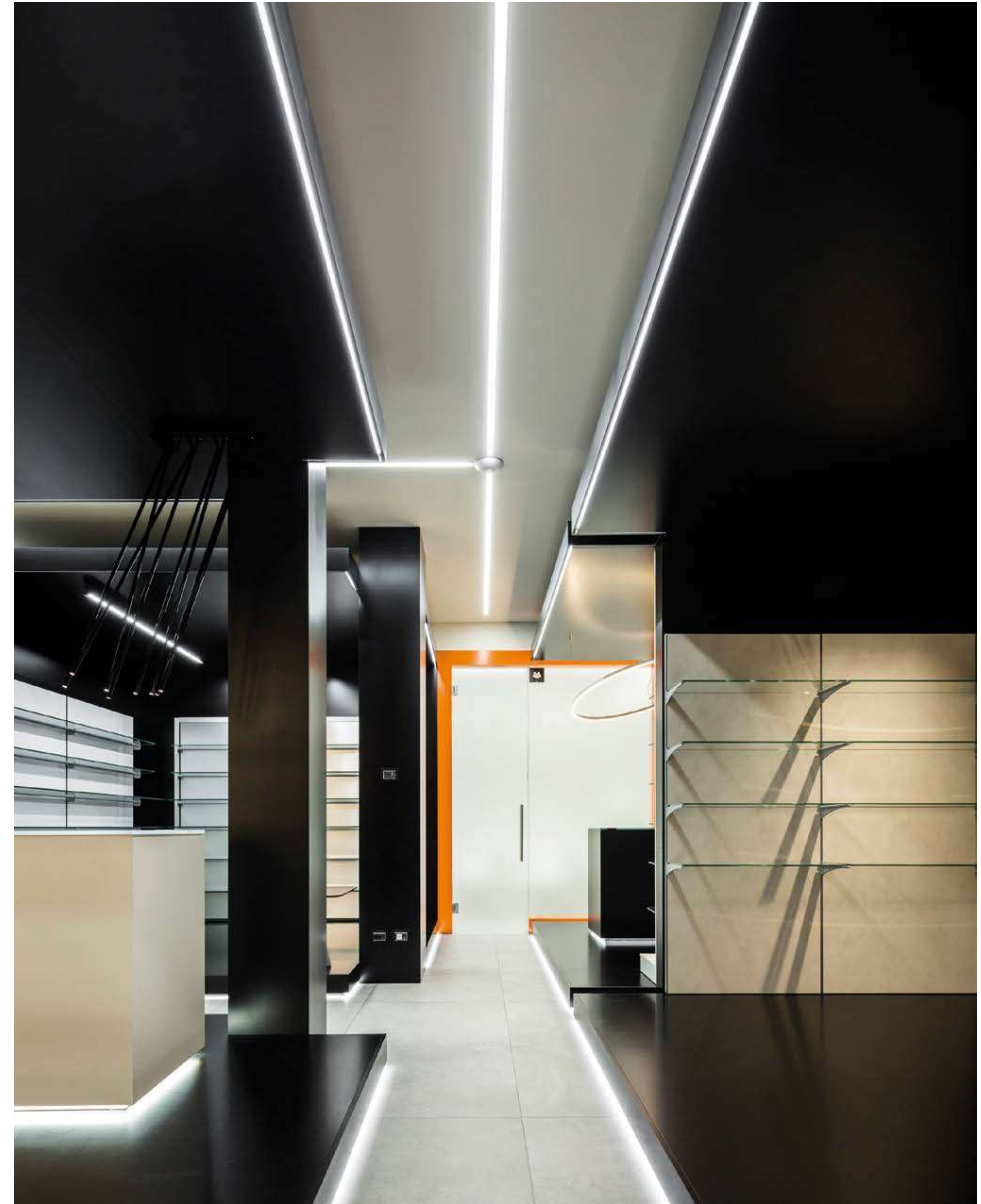

# LAPIS custom

INFORMAZIONI TECNICHE / TECHNICAL INFORMATIONS

GARANZIA 5 ANNI / 5 YEARS WARRANTY

Lunghezza cavo di alimentazione 3m  
Power cable length 3m

Bianco / White  
 Nero / Black

**LAPIS STILO**  
SATIN / DIFFUSER