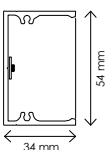

INFORMAZIONI TECNICHE / TECHNICAL INFORMATIONS