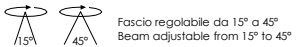

ON-OFF / DALI / CASAMBI
GARANZIA 5 ANNI / 5 YEARS WARRANTY

□ Bianco / White
■ Nero / Black