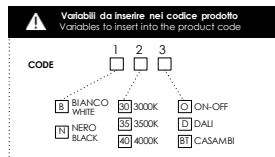

CODE

MINI TILLY MEAT 24° M-TLY ☐ 24M ☐

MINI TILLY MEAT 36° M-TLY ☐ 36M ☐

MINI TILLY MEAT 60° M-TLY ☐ 60M ☐

Meat per risaltare i colori della carne
Meat to highlight the colors of the meat