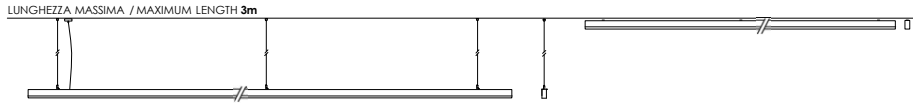

LAPIS custom

INFORMAZIONI TECNICHE / TECHNICAL INFORMATIONS

GARANZIA 5 ANNI / 5 YEARS WARRANTY

☐ Bianco / White
☒ Nero / Black

LAPIS STILO
SATIN / DIFFUSER

23W/mt - CRI90   3000K   1400 lm/m
                          4000K   1430 lm/m

CODE   1   2   3
          LPS ☐ ☐ ☐ OOHP9 ☐

☒ EMERGENCY VERSION NOT AVAILABLE

- **INCLUSO / INCLUDED**
  - Tappi di chiusura / End caps
- **ESCLUSO / EXCLUDED**
  - Kit fissaggio / Fixing Kit
  - Driver / Driver
  - Rosone / Ceiling cup

LAPIS LINEA
SATIN / DIFFUSER

23W/mt - CRI90   3000K   1400 lm/m
                          4000K   1430 lm/m

CODE   1   2   3
          LPL ☐ ☐ ☐ OOHP9 ☐

☒ EMERGENCY VERSION NOT AVAILABLE

- **INCLUSO / INCLUDED**
  - Tappi di chiusura / End caps
- **ESCLUSO / EXCLUDED**
  - Kit fissaggio / Fixing Kit
  - Driver / Driver
  - Rosone / Ceiling cup

LAPIS TRATTO
SATIN / DIFFUSER

23W/mt - CRI90   3000K   1400 lm/m
                          4000K   1430 lm/m

CODE   1   2   3
          LPT ☐ ☐ ☐ OOHP9 ☐

☒ EMERGENCY VERSION NOT AVAILABLE

- **INCLUSO / INCLUDED**
  - Tappi di chiusura / End caps
- **ESCLUSO / EXCLUDED**
  - Kit fissaggio / Fixing Kit
  - Driver / Driver
  - Rosone / Ceiling cup

KIT

KIT SOSPENSIONE 3m   ST3S-3
SUSPENSION KIT 3m
KIT SOSPENSIONE 5m   ST3S-5
SUSPENSION KIT 5m
Interdistanza fissaggio 150 cm
Fixing distance 150 cm

ROSONE RETTANGOLARE MEDIO
MEDIUM RECTANGULAR ROSE
30 x 8x h5 cm
☐ Bianco / White   ROSPOB-01
☒ Nero / Black   ROSPON-01

ROSONE PASSA CAVO
CEILING CUP
☐ Bianco / White   ROSPOB-01
☒ Nero / Black   ROSPON-01

KIT PLAFONE   ST3P
CEILING BRACKET
Interdistanza fissaggio 150 cm
Fixing distance 150 cm

SCELTA DEL DRIVER PAG. 164
FOR DRIVER SEE PAGE 164