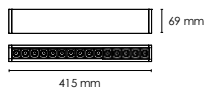

LEIF 15

33W - CR190	3000K	3450 lm
	4000K	3660 lm

CODE

LEIF 15 15° LFP15 ☐ 159 ☐ 0 ☐

LEIF 15 30° LFP15 ☐ 309 ☐ 0 ☐

LEIF 15 45° LFP15 ☐ 459 ☐ 0 ☐

⚠ **INCLUSO** / INCLUDED

- Kit di fissaggio / Fixing kit
- Driver / Driver