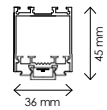

LAPIS TRATTO
SATIN - DIFFUSER

23W/mt - CRi90	3000K	1400 lm/m
	4000K	1430 lm/m

CODE   1   2   3   4
LCT ☐ ☐ ☐ OHP9 ☐

☒ EMERGENCY VERSION NOT AVAILABLE