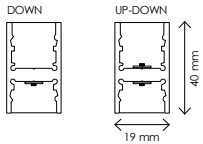

# HS custom

LUNGHEZZA MASSIMA / MAXIMUM LENGTH 3m

INFORMAZIONI TECNICHE / TECHNICAL INFORMATIONS

GARANZIA 5 ANNI / 5 YEARS WARRANTY

Lunghezza cavo di alimentazione 3m  
Power cable length 3m

□ Bianco / White  
■ Nero / Black