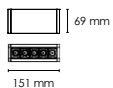

LEIF 5

11W - CR190	3000K	1150 lm
	4000K	1220 lm

CODE

LEIF 5 15° LFP5 ☐ 159 ☐ 0 ☐

LEIF 5 30° LFP5 ☐ 309 ☐ 0 ☐

LEIF 5 45° LFP5 ☐ 459 ☐ 0 ☐

⚠ **INCLUSO** / INCLUDED

- Kit di fissaggio / Fixing kit
- Driver / Driver