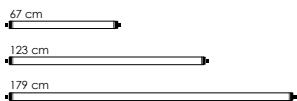

INFORMAZIONI TECNICHE / TECHNICAL INFORMATIONS

ON-OFF

GARANZIA 5 ANNI / 5 YEARS WARRANTY

Lunghezza cavo di alimentazione 3m

Lunghezza cavi di sospensione 3m

Power cable length 3m

Suspension cable length 3m

ESCLUSO / EXCLUDED

- river / Driver **D**
- rosone / Ceiling cup **R**
- kit di fissaggio / Fixing kit **K**

KIT

KIT SOSP. SINGOLO 3m LTS1
SUSP. KIT SINGLE 3m

KIT PLAFONE LTP
CEILING BRACKET

SPINA+CAVO ALIM. LTSTART
PLUG+POWER CABLE

ROSONE PASSA CAVO
CEILING CUP

☐ Bianco / White ROSPO8-01
☐ Nero / Black ROSPON-01

CONNETTORE M+F LTCON
M+F JOINT CONNECTOR

CAVO DI COLLEGAMENTO LTCAVO
CONNECTING CABLE

LINEAR TUBE

SATIN TUBULAR DIFFUSER

67

11W - CRIBO 3000K 1080 lm
4000K 1140 lm

CODE LT678 ☐ 1 ☐ 2 ☐ 3

123

22W - CRIBO 3000K 2160 lm
4000K 2280 lm

CODE LTI238 ☐ 1 ☐ 2 ☐ 3