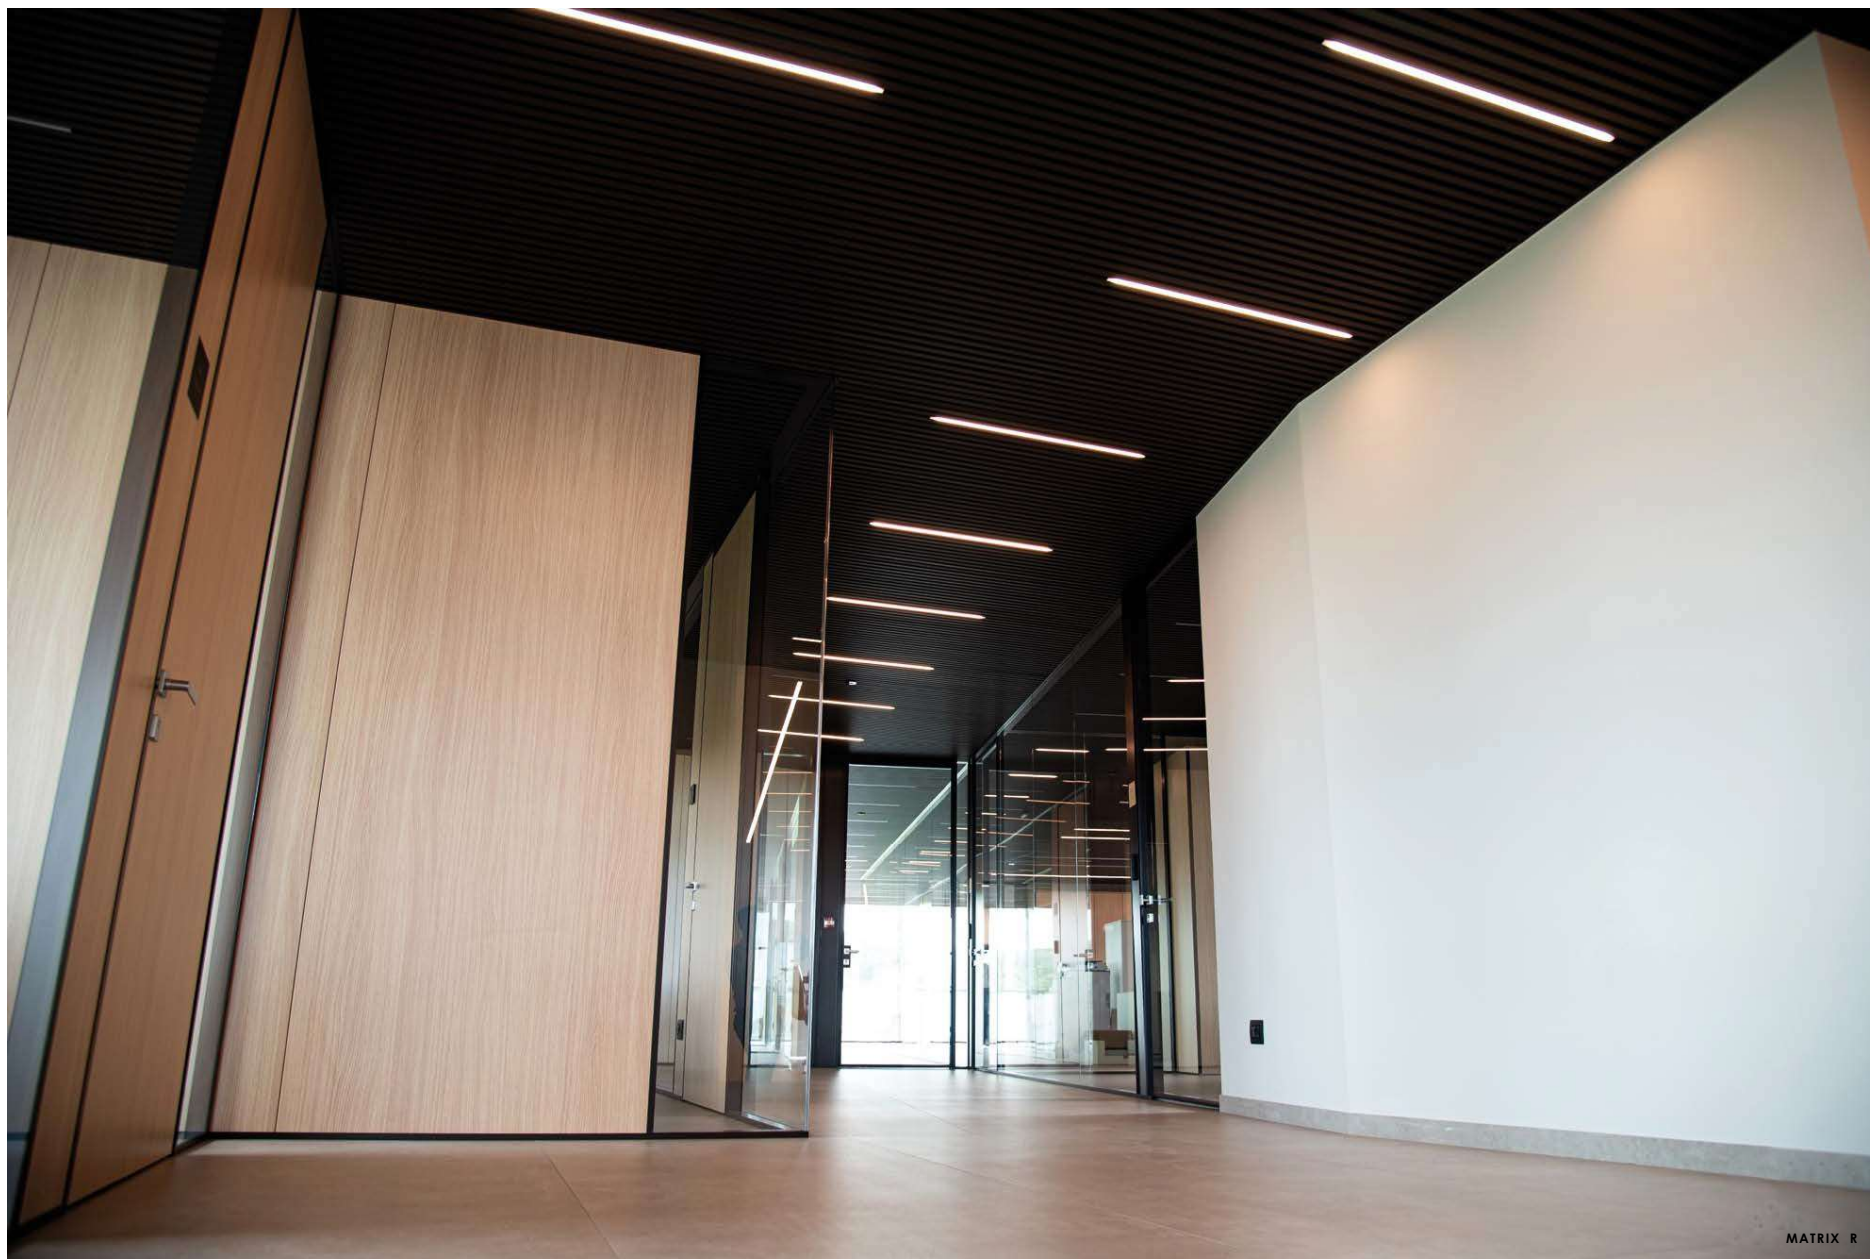

MATRIX R

MATRIX R