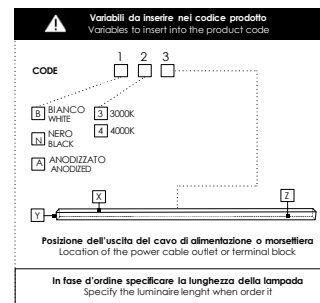

LUCE IN LED

INFORMAZIONI TECNICHE / TECHNICAL INFORMATIONS

ON-OFF / DALI
GARANZIA 5 ANNI / 5 YEARS WARRANTY

- ☒ Anodizzato / Anodised
- ☐ Bianco / White
- ☒ Nero / Black

LL5
SATIN DIFFUSER

10W/mt - CR180 3000K 840 lm/mt
4000K 920 lm/mt

CODE 1 2 3
L5 ☐ 8 ☐ 00LP8P ☐

15W/mt - CR180 3000K 1400 lm/mt
4000K 1510 lm/mt

CODE 1 2 3
L5 ☐ 8 ☐ 00HP8P ☐

14W/mt - CR190 3000K 860 lm/mt
4000K 920 lm/mt

CODE 1 2 3
L5 ☐ 9 ☐ 00LP9P ☐

▲ INCLUSO / INCLUDED
- Tappi di chiusura / End caps

▲ ESCLUSO / EXCLUDED
- Kit fissaggio / Fixing Kit
- Driver / Driver

PROFILO PRIVO DI LED + DIFFUSORE OPALINO
PROFILE WITHOUT LED + OPAL DIFFUSER

- ☒ Anodizzato / Anodized L5A000
- ☐ Bianco / White L5B000
- ☒ Nero / Black L5N000

KIT

STAFFA DI FISSAGGIO MOUNTING BRACKET ST20

SCELTA DEL DRIVER PAG. 164 FOR DRIVER SEE PAGE 164

LL6
SATIN DIFFUSER

10W/mt - CR180 3000K 840 lm/mt
4000K 920 lm/mt

CODE 1 2 3
L6 ☐ 8 ☐ 00LP8P ☐

15W/mt - CR180 3000K 1400 lm/mt
4000K 1510 lm/mt

CODE 1 2 3
L6 ☐ 8 ☐ 00HP8P ☐

14W/mt - CR190 3000K 860 lm/mt
4000K 920 lm/mt

CODE 1 2 3
L6 ☐ 9 ☐ 00LP9P ☐

▲ INCLUSO / INCLUDED
- Tappi di chiusura / End caps

▲ ESCLUSO / EXCLUDED
- Kit fissaggio / Fixing Kit
- Driver / Driver

PROFILO PRIVO DI LED + DIFFUSORE OPALINO
PROFILE WITHOUT LED + OPAL DIFFUSER

- ☒ Anodizzato / Anodized L6A000
- ☐ Bianco / White L6B000
- ☒ Nero / Black L6N000

KIT

STAFFA DI FISSAGGIO MOUNTING BRACKET ST20

SCELTA DEL DRIVER PAG. 164 FOR DRIVER SEE PAGE 164

LL7
SATIN DIFFUSER

15W/mt - CR180 3000K 1404 lm/mt
4000K 1510 lm/mt

CODE 1 2 3
L788 ☐ 00HP8P ☐

23W/mt - CR190 3000K 1404 lm/mt
4000K 1430 lm/mt

CODE 1 2 3
L788 ☐ 00HP8P ☐

▲ INCLUSO / INCLUDED
- Tappi di chiusura / End caps

▲ ESCLUSO / EXCLUDED
- Kit fissaggio / Fixing Kit
- Driver / Driver

PROFILO PRIVO DI LED + DIFFUSORE OPALINO
PROFILE WITHOUT LED + OPAL DIFFUSER

- ☐ Bianco / White L7B000

KIT

SCELTA DEL DRIVER PAG. 164 FOR DRIVER SEE PAGE 164

LL9
SATIN DIFFUSER

10W/mt - CR180 3000K 840 lm/mt
4000K 920 lm/mt