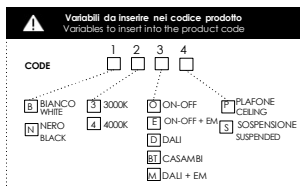

LENTE BATWING

BATWING LENS

ISAAC 112
34W - CR190 3000K 4900 lm
4000K 5000 lm

CODE IB112 ☐ B9 ☐ 0 ☐ 0 ☐ 4

EMERGENCY VERSION NOT AVAILABLE

ISAAC 168
51W - CR190 3000K 7340 lm
4000K 7500 lm

CODE IB168 ☐ B9 ☐ 0 ☐ 0 ☐ 4

ISAAC 224
68W - CR190 3000K 9780 lm
4000K 10000 lm

CODE IB224 ☐ B9 ☐ 0 ☐ 0 ☐ 4

INCLUSO / INCLUDED
- Kit di fissaggio / Fixing kit
- Driver / Driver
- Rosone / Ceiling cup

LENTE ASIMMETRICA

ASYMMETRIC LENS

ISAAC 112
34W - CR190 3000K 4900 lm
4000K 5000 lm

CODE IB112 ☐ A9 ☐ 0 ☐ 0 ☐ 4

EMERGENCY VERSION NOT AVAILABLE

ISAAC 168
51W - CR190 3000K 7340 lm
4000K 7500 lm

CODE IB168 ☐ A9 ☐ 0 ☐ 0 ☐ 4

ISAAC 224
68W - CR190 3000K 9780 lm
4000K 10000 lm

CODE IB224 ☐ A9 ☐ 0 ☐ 0 ☐ 4

INCLUSO / INCLUDED
- Kit di fissaggio / Fixing kit
- Driver / Driver
- Rosone / Ceiling cup

LENTE 60°

60° LENS

ISAAC 112
34W - CR190 3000K 4900 lm
4000K 5000 lm

CODE IB112 ☐ 69 ☐ 0 ☐ 0 ☐ 4

EMERGENCY VERSION NOT AVAILABLE

ISAAC 168
51W - CR190 3000K 7340 lm
4000K 7500 lm

CODE IB168 ☐ 69 ☐ 0 ☐ 0 ☐ 4

ISAAC 224
68W - CR190 3000K 9780 lm
4000K 10000 lm

CODE IB224 ☐ 69 ☐ 0 ☐ 0 ☐ 4

INCLUSO / INCLUDED
- Kit di fissaggio / Fixing kit
- Driver / Driver
- Rosone / Ceiling cup

DIFFUSORE PRISMATIZZATO

PRISMATIC DIFFUSER

ISAAC 112
34W - CR190 3000K 3920 lm
4000K 4010 lm

CODE IB112 ☐ P9 ☐ 0 ☐ 0 ☐ 4

EMERGENCY VERSION NOT AVAILABLE

ISAAC 168
51W - CR190 3000K 5870 lm
4000K 6000 lm

CODE IB168 ☐ P9 ☐ 0 ☐ 0 ☐ 4

ISAAC 224
68W - CR190 3000K 7830 lm
4000K 8040 lm

CODE IB224 ☐ P9 ☐ 0 ☐ 0 ☐ 4

INCLUSO / INCLUDED
- Kit di fissaggio / Fixing kit
- Driver / Driver
- Rosone / Ceiling cup

DIFFUSORE OPALE

SATIN DIFFUSER

ISAAC 112
34W - CR190 3000K 3480 lm
4000K 3560 lm

CODE IB112 ☐ O9 ☐ 0 ☐ 0 ☐ 4

EMERGENCY VERSION NOT AVAILABLE

ISAAC 168
51W - CR190 3000K 5220 lm
4000K 5350 lm

CODE IB168 ☐ O9 ☐ 0 ☐ 0 ☐ 4

ISAAC 224
68W - CR190 3000K 6960 lm
4000K 7120 lm

CODE IB224 ☐ O9 ☐ 0 ☐ 0 ☐ 4

INCLUSO / INCLUDED
- Kit di fissaggio / Fixing kit
- Driver / Driver
- Rosone / Ceiling cup

OFFICE UGR<19

ISAAC 112
28W - CR190 3000K 3300 lm
4000K 3510 lm

CODE IB112 ☐ U9 ☐ 0 ☐ 0 ☐ 4

EMERGENCY VERSION NOT AVAILABLE

ISAAC 168
42W - CR190 3000K 5000 lm
4000K 5270 lm

CODE IB168 ☐ U9 ☐ 0 ☐ 0 ☐ 4

ISAAC 224
56W - CR190 3000K 6660 lm
4000K 7020 lm

CODE IB224 ☐ U9 ☐ 0 ☐ 0 ☐ 4

INCLUSO / INCLUDED
- Kit di fissaggio / Fixing kit
- Driver / Driver
- Rosone / Ceiling cup