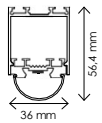

LAPIS STILO
SATIN - DIFFUSER

23W/mt - CRi90	3000K	1400 lm/m
	4000K	1430 lm/m

CODE   1   2   3   4
LCS ☐ ☐ ☐ ☐ OHP9 ☐

☒ EMERGENCY VERSION NOT AVAILABLE