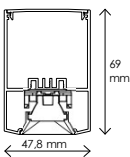

ON-OFF / ON-OFF + EM / DALI / CASAMBI
GARANZIA 5 ANNI / 5 YEARS WARRANTY

Lunghezza cavo di alimentazione 3m

Lunghezza cavi di sospensione 3m

Power cable length 3m

Suspension cable length 3m

☐ Bianco / White
☒ Nero / Black

⚠ Variabili da inserire nel codice prodotto
Variables to insert into the product code

CODE	1	2	3	4
☐ BIANCO / WHITE	☐ 3000K	☐ ON-OFF	☐ PLAFONE CEILING	
☐ NERO / BLACK	☐ 4000K	☐ ON-OFF + EM	☐ SOSPENSIONE SUSPENDED	
	☐ DALI	☐ CASAMBI		

LENTE 15°
LENS 15°

LEIF LINE DOWN 20

44W - CR190 3000K 4600 lm
4000K 4900 lm

CODE LFLD20 ☐ 159 ☐ 0 ☐ 3 ☐ 4

LEIF LINE DOWN 30

66W - CR190 3000K 6900 lm
4000K 7300 lm

CODE LFLD30 ☐ 159 ☐ 0 ☐ 3 ☐ 4

LEIF LINE DOWN 40

88W - CR190 3000K 9200 lm
4000K 9720 lm

CODE LFLD40 ☐ 159 ☐ 0 ☐ 3 ☐ 4

LEIF LINE DOWN 60

132W - CR190 3000K 13700 lm
4000K 14600 lm

CODE LFLD60 ☐ 159 ☐ 0 ☐ 3 ☐ 4

LENTE 30°
LENS 30°

LEIF LINE DOWN 20

44W - CR190 3000K 4600 lm
4000K 4900 lm

CODE LFLD20 ☐ 309 ☐ 0 ☐ 3 ☐ 4

LEIF LINE DOWN 30

66W - CR190 3000K 6900 lm
4000K 7300 lm

CODE LFLD30 ☐ 309 ☐ 0 ☐ 3 ☐ 4

LEIF LINE DOWN 40

88W - CR190 3000K 9200 lm
4000K 9720 lm

CODE LFLD40 ☐ 309 ☐ 0 ☐ 3 ☐ 4

LEIF LINE DOWN 60

132W - CR190 3000K 13700 lm
4000K 14600 lm

CODE LFLD60 ☐ 309 ☐ 0 ☐ 3 ☐ 4

⚠ INCLUSO / INCLUDED

- Kit di fissaggio / Fixing kit
- Driver / Driver
- Rosone / Ceiling cup

LENTE 45°
LENS 40°

LEIF LINE DOWN 20

44W - CR190 3000K 4600 lm
4000K 4900 lm

CODE LFLD20 ☐ 459 ☐ 0 ☐ 3 ☐ 4

LEIF LINE DOWN 30

66W - CR190 3000K 6900 lm
4000K 7300 lm

CODE LFLD30 ☐ 459 ☐ 0 ☐ 3 ☐ 4

LEIF LINE DOWN 40

88W - CR190 3000K 9200 lm
4000K 9720 lm

CODE LFLD40 ☐ 459 ☐ 0 ☐ 3 ☐ 4

LEIF LINE DOWN 60

132W - CR190 3000K 13700 lm
4000K 14600 lm

CODE LFLD60 ☐ 459 ☐ 0 ☐ 3 ☐ 4

⚠ INCLUSO / INCLUDED

- Kit di fissaggio / Fixing kit
- Driver / Driver
- Rosone / Ceiling cup