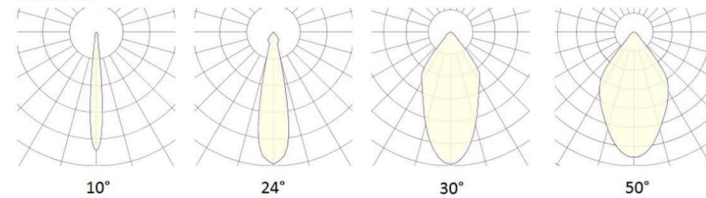

Valaisin (LOR90%), netto

Teho W	Virta mA	2700K CRI90 CITILED COB Series Version3 CLU030-1206E1-272HSY2	3000K CRI90 Fortimo SLM C 930 P/W 1208 L15 2024 G7 HE+	3500K CRI90 Fortimo SLM C 935 P/W 1208 L15 2024 G7 HE+	4000K CRI90 Fortimo SLM C 940 P/W 1208 L15 2024 G7 HE	Meat CITILED COB Series CLU038-1208C4-205HHK4	Bakery CITILED COB Series CLU038-1208C4-244HJK4
29	650	2963	3073	3171	3070	1626	1918
31	700	3191	3310	3415	3306	1751	2065
33	750	3419	3546	3659	3542	1876	2213
35	800	3647	3782	3903	3778	2001	2361
36	850	3875	4019	4147	4014	2126	2508
38	900	4103	4255	4391	4250	2251	2656
40	950	4331	4492	4635	4487	2376	2803
42	1000	4559	4728	4879	4723	2501	2951
44	1050	4787	4964	5123	4959	2626	3098

COB1206