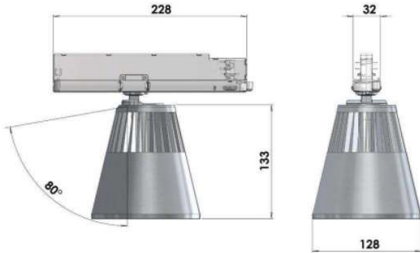

TEKNISET TIEDOT / TECHNICAL INFORMATION