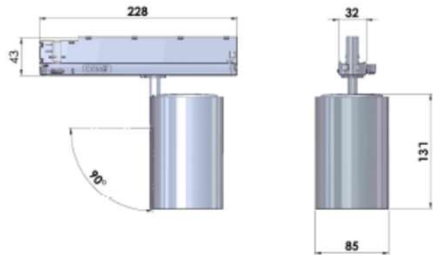

GA FOCUS

TEKNISET TIEDOT / TECHNICAL INFORMATION