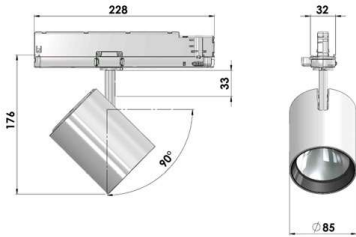

GA LUMI

TEKNISET TIEDOT / TECHNICAL INFORMATION

ON-OFF / DALI / CASAMBI / TRIAC
5 VUODEN TAKUU / 5 YEARS WARRANTY
MACADAMS 2 SDCM

- VALKOINEN / WHITE (-RAL 9016)
 MUSTA / BLACK (-RAL 9005)
 HARMAA / GREY (-RAL 9006)