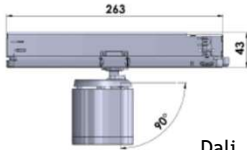

GA LUNA

TEKNISET TIEDOT / TECHNICAL INFORMATION

ON-OFF / DALI / CASAMBI / TRIAC
5 VUODEN TAKUU / 5 YEARS WARRANTY
MACADAMS 2 SDCM

- VALKOINEN / WHITE (-RAL 9016)
- MUSTA / BLACK (-RAL 9005)
- HARMAA / GREY (-RAL 9006)