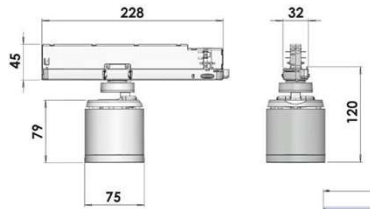

GA LUNA

TEKNISET TIEDOT / TECHNICAL INFORMATION

ON-OFF / DALI / CASAMBI / TRIAC
5 VUODEN TAKUU / 5 YEARS WARRANTY
MACADAMS 2 SDCM

- VALKOINEN / WHITE (-RAL 9016)
- MUSTA / BLACK (-RAL 9005)
- HARMAA / GREY (-RAL 9006)