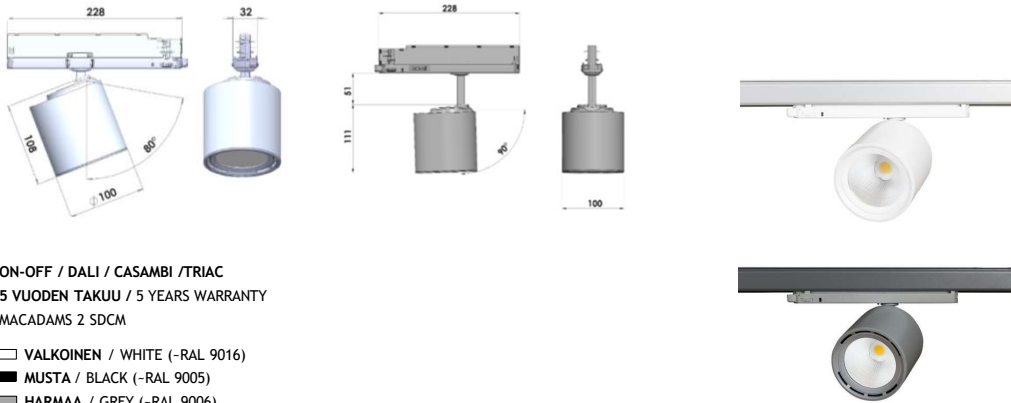

TEKNISET TIEDOT / TECHNICAL INFORMATIONS

ON-OFF / DALI / CASAMBI / TRIAC
5 VUODEN TAKUU / 5 YEARS WARRANTY
MACADAMS 2 SDCM

- VALKOINEN / WHITE (-RAL 9016)
■ MUSTA / BLACK (-RAL 9005)
■ HARMAA / GREY (-RAL 9006)

VALOVIRRRAN YLLÄPITO / LIFETIME 55 000H (L80 B10)
MATERIAALI / MATERIAL RUNKO PULVERIMAALATTU ALUMIINIA / POWDER PAINTED ALUMINUM
ASENNUS / INSTALLATION KISKOKIINNITYS / TRACK MOUNTED

Valaisin (LOR90%), netto