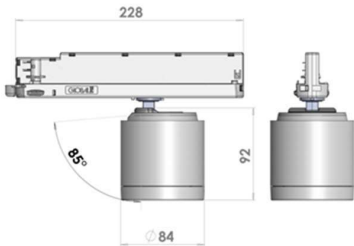

GA SATURNUS

TEKNISET TIEDOT / TECHNICAL INFORMATION