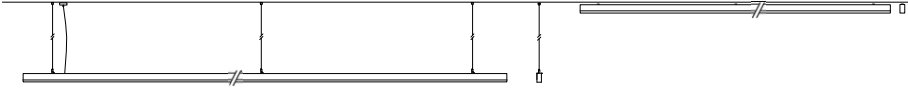

GIOS custom

LUNGHEZZA MASSIMA / MAXIMUM LENGTH 3m

INFORMAZIONI TECNICHE / TECHNICAL INFORMATION

ON-OFF / DALI
GARANZIA 5 ANNI / 5 YEARS WARRANTY

Lunghezza cavo di alimentazione 3m
 Power cable length 3m

□ Bianco / White
 ■ Nero / Black

⚠ Variabili da inserire nel codice prodotto
 Variables to insert into the product code

1	2	3
□	□	□

CODE

□ BIANCO / WHITE	□ 3000K	□ ON-OFF
□ NERO / BLACK	□ 4000K	□ DALI

Scegliere il KIT per la versione sospensione o plafone
 Choose the KIT for the suspension or ceiling version