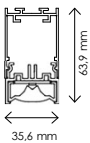

GIOS custom

LUNGHEZZA MASSIMA / MAXIMUM LENGTH 3m

INFORMAZIONI TECNICHE / TECHNICAL INFORMATION

ON-OFF / DALI
GARANZIA 5 ANNI / 5 YEARS WARRANTY

Lunghezza cavo di alimentazione 3m
 Power cable length 3m

□ Bianco / White
 ■ Nero / Black