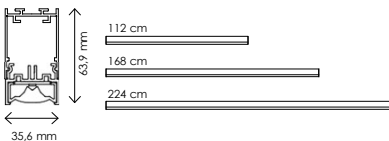

## INFORMAZIONI TECNICHE / TECHNICAL INFORMATIONS

ON-OFF / ON-OFF + EM / DALI / DALI + EM / CASAMBI  
**GARANZIA 5 ANNI / 5 YEARS WARRANTY**

Lunghezza cavo di alimentazione 3m  
 Lunghezza cavi di sospensione 3m  
 Power cable length 3m  
 Suspension cable length 3m