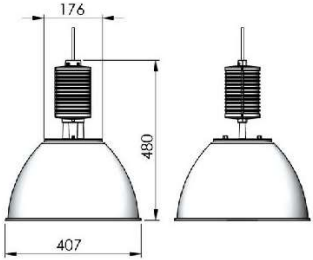

HARMA

TEKNISET TIEDOT / TECHNICAL INFORMATION