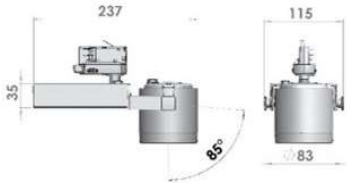

HOHDE S

TEKNISET TIEDOT / TECHNICAL INFORMATION