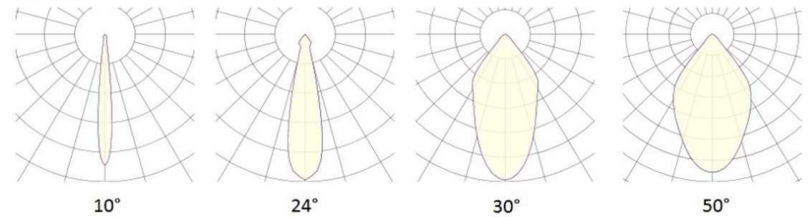

COB1206

COB1212