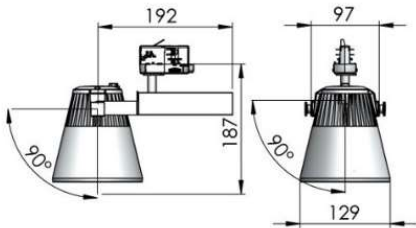

TEKNISET TIEDOT / TECHNICAL INFORMATION