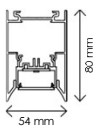

INFORMAZIONI TECNICHE / TECHNICAL INFORMATION