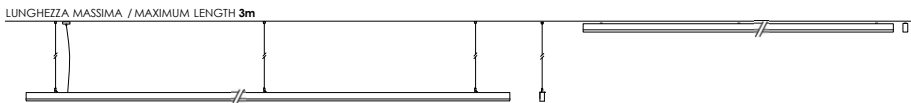

ISA AC custom

INFORMAZIONI TECNICHE / TECHNICAL INFORMATION

ON-OFF / DALI
GARANZIA 5 ANNI / 5 YEARS WARRANTY

Lunghezza cavo di alimentazione 3m
Power cable length 3m

- ☐ Bianco / White
- ☒ Nero / Black

Varibili da inserire nel codice prodotto
Variables to insert into the product code

1	2	3
5 BIANCO / WHITE	3 3000K	2 ON-OFF
4 NERO / BLACK	4 4000K	1 DALI

Scegliere il KIT per la versione sospensione o plafone
Choose the KIT for the suspension or ceiling version

In fase d'ordine specificare la lunghezza della lampada
Specify the luminaire length when order it

DIFFUSORE PRISMATIZZATO
PRISMATIC DIFFUSER

30W/mt - CR190   3000K   3020 lm/m
4000K   3020 lm/m

CODE   IBX ☐ P9 ☐ 0 ☐ 3

EMERGENCY VERSION NOT AVAILABLE

INCLUSO / INCLUDED
- Tappi di chiusura / End caps
- Driver / Driver

ESCLUSO / EXCLUDED
- Kit fissaggio / Fixing Kit
- Rosone / Ceiling cup

DIFFUSORE OPALE
SATIN DIFFUSER

30W/mt - CR190   3000K   2680 lm/m
4000K   2680 lm/m

CODE   IBX ☐ O9 ☐ 0 ☐ 3

EMERGENCY VERSION NOT AVAILABLE

INCLUSO / INCLUDED
- Tappi di chiusura / End caps
- Driver / Driver

ESCLUSO / EXCLUDED
- Kit fissaggio / Fixing Kit
- Rosone / Ceiling cup

KIT

KIT SOSPENSIONE 3m   ST3S-3
SUSPENSION KIT 3m

KIT PLAFONE   ST3P
CEILING BRACKET

ROSONE PASSA CAVO
CEILING CUP

☐ Bianco / White   ROSPOB-01
☒ Nero / Black   ROSPON-01