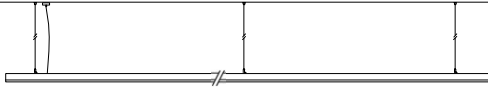

# ISAAC PLUS custom

LUNGHEZZA MASSIMA / MAXIMUM LENGTH 3m