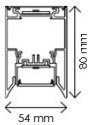

# ISAAC PLUS custom

LUNGHEZZA MASSIMA / MAXIMUM LENGTH 3m

## INFORMAZIONI TECNICHE / TECHNICAL INFORMATION

ON-OFF / DALI  
GARANZIA 5 ANNI / 5 YEARS WARRANTY

Lunghezza cavo di alimentazione 3m  
Power cable length 3m

□ Bianco / White  
■ Nero / Black

⚠ Variabili da inserire nel codice prodotto  
Variables to insert into the product code