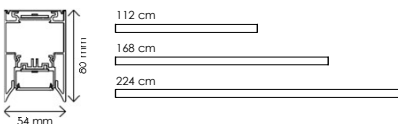

ISAAC PLUS

INFORMAZIONI TECNICHE / TECHNICAL INFORMATIONS

ON-OFF / ON-OFF + EM / DALI / DALI + EM / CASAMBI

GARANZIA 5 ANNI / 5 YEARS WARRANTY

Lunghezza cavi di sospensione 3m/Suspension cable length 3m

□ Bianco / White
■ Nero / Black