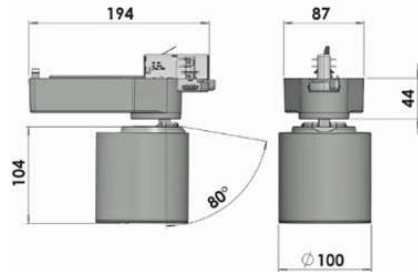

TEKNISET TIEDOT / TECHNICAL INFORMATIONS

ON-OFF / DALI / CASAMBI / TRIAC
5 VUODEN TAKUU / 5 YEARS WARRANTY
MACADAMS 2 SDCM

1. ☐ VALKOINEN / WHITE (-RAL 9016)
   ☒ MUSTA / BLACK (-RAL 9005)
   ☐ HARMAA / GREY (-RAL 9006)

VALOVIRRRAN YLLÄPITO / LIFETIME 55 000H (L80 B10)
MATERIAALI / MATERIAL RUNKO PULVERIMAALATTUUA ALUMIINIA / POWDER PAINTED ALUMINIUM
ASENNUS / INSTALLATION KISKOKIINNITYS / TRACK MOUNTED