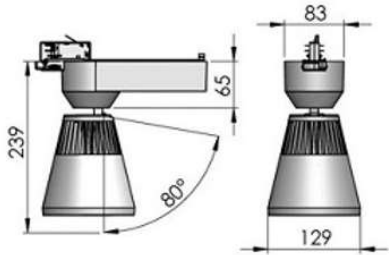

TEKNISET TIEDOT / TECHNICAL INFORMATIONS