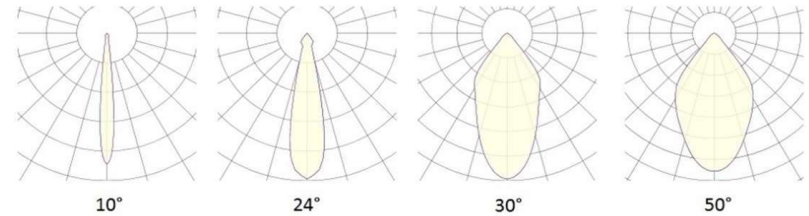

Valaisin (LOR90%), netto								
Teho W	Virta mA	2700K CRI90 CITILED COB Series Version3 CLU03Q-1206E1-272HSY2	3000K CRI90 Fortimo SLMC 930 P/W 1208 L15 2024 G7 HE+	3500K CRI90 Fortimo SLMC 935 P/W 1208 L15 2024 G7 HE+	4000K CRI90 Fortimo SLMC 940 P/W 1208 L15 2024 G7 HE	Meat CITILED COB Series CLU038-1208C4-205HHK4	Bakery CITILED COB Series CLU038-1208C4-244HJK4	
29	650	2963	3073	3171	3070	1626	1918	
31	700	3191	3310	3415	3306	1751	2065	
33	750	3419	3546	3659	3542	1876	2213	
35	800	3647	3782	3903	3778	2001	2361	
36	850	3875	4019	4147	4014	2126	2508	
38	900	4103	4255	4391	4250	2251	2656	
40	950	4331	4492	4635	4487	2376	2803	
42	1000	4559	4728	4879	4723	2501	2951	
44	1050	4787	4964	5123	4959	2626	3098	
53	1200	5470	5674	5854	5667	3002	3541	

COB1206