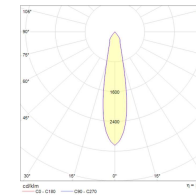

KIMMEL B

TEKNISET TIEDOT / TECHNICAL INFORMATION

ON-OFF / DALI / CASAMBI / TRIAC
5 VUODEN TAKUU / 5 YEARS WARRANTY
MACADAMS 2 SDCM

- ☐ VALKOINEN / WHITE (-RAL 9016)
- ☒ MUSTA / BLACK (-RAL 9005)
- ☐ HARMAA / GREY (-RAL 9006)

VALOVIRRRAN YLLÄPITO / LIFETIME 55 000H (L80 B10)
MATERIAALI / MATERIAL RUNKO PULVERIMAALATTUA ALUMIINIA / POWDER PAINTED ALUMINUM
ASENNUS / INSTALLATION 1-VAIHE KISKOKIINNITYS / 1-PHASE TRACK MOUNTED

Valaisin (LOR90%), netto

Teho W	Virta mA	Valaisin (LOR90%), netto				Meat	Bakery
		2700K CRI90 CITILED COB Series Version3 CLU030Q-1206E1-272HSY2	3000K CRI90 Fortimo SLM C 930 Pw/ 1208 L15 2024 G7 HE+	3500K CRI90 Fortimo SLM C 935 Pw/ 1208 L15 2024 G7 HE+	4000K CRI90 Fortimo SLM C 940 Pw/ 1208 L15 2024 G7 HE		
13	300	1368	1418	1464	1417	750	885
15	350	1596	1655	1708	1653	875	1033
18	400	1823	1891	1951	1889	1001	1180
20	450	2051	2128	2195	2125	1126	1328
22	500	2279	2364	2439	2361	1251	1475
24	550	2507	2600	2683	2597	1376	1623
27	600	2735	2837	2927	2834	1501	1770
29	650	2963	3073	3171	3070	1626	1918
31	700	3191	3310	3415	3306	1751	2065
33	750	3419	3546	3659	3542	1876	2213

3D15°

3D21°

3D32°