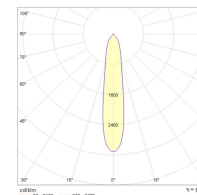

Valaisin (LOR90%), netto

Teho W	Virta mA	Valaisin (LOR90%), netto				Meat	Bakery
		2700K CRI90 CITILED COB Series Version3 CLU030Q-1206E1-272HSY2	3000K CRI90 Fortimo SLM C 930 Pw/ 1208 L15 2024 G7 HE+	3500K CRI90 Fortimo SLM C 935 Pw/ 1208 L15 2024 G7 HE+	4000K CRI90 Fortimo SLM C 940 Pw/ 1208 L15 2024 G7 HE		
13	300	1368	1418	1464	1417	750	885
15	350	1596	1655	1708	1653	875	1033
18	400	1823	1891	1951	1889	1001	1180
20	450	2051	2128	2195	2125	1126	1328
22	500	2279	2364	2439	2361	1251	1475
24	550	2507	2600	2683	2597	1376	1623
27	600	2735	2837	2927	2834	1501	1770
29	650	2963	3073	3171	3070	1626	1918
31	700	3191	3310	3415	3306	1751	2065
33	750	3419	3546	3659	3542	1876	2213

3D15°