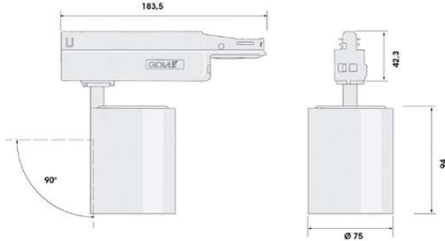

TEKNISET TIEDOT / TECHNICAL INFORMATION

ON-OFF / DALI / CASAMBI / TRIAC
5 VUODEN TAKUU / 5 YEARS WARRANTY
MACADAMS 2 SDCM

- ☐ VALKOINEN / WHITE (-RAL 9016)
- ☒ MUSTA / BLACK (-RAL 9005)
- ☐ HARMAA / GREY (-RAL 9006)

VALOVIRRRAN YLLÄPITO / LIFETIME 55 000H (L80 B10)
MATERIAALI / MATERIAL RUNKO PULVERIMAALATTUA ALUMIINIA / POWDER PAINTED ALUMINUM
ASENNUS / INSTALLATION 1-VAIHE KISKOKIINNITYS / 1-PHASE TRACK MOUNTED