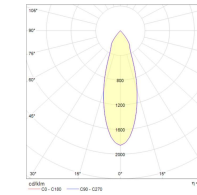

KIMMEL B

TEKNISET TIEDOT / TECHNICAL INFORMATION

ON-OFF / DALI / CASAMBI / TRIAC
5 VUODEN TAKUU / 5 YEARS WARRANTY
MACADAMS 2 SDCM

- ☐ VALKOINEN / WHITE (-RAL 9016)
- ☒ MUSTA / BLACK (-RAL 9005)
- ☐ HARMAA / GREY (-RAL 9006)

VALOVIRRRAN YLLÄPITO / LIFETIME 55 000H (L80 B10)
MATERIAALI / MATERIAL RUNKO PULVERIMAALATTUA ALUMIINIA / POWDER PAINTED ALUMINUM
ASENNUS / INSTALLATION 1-VAIHE KISKOKIINNITYS / 1-PHASE TRACK MOUNTED

Valaisin (LOR90%), netto

Teho W	Virta mA	Valaisin (LOR90%), netto				Meat	Bakery
		2700K CRI90 CITILED COB Series Version3 CLU030Q-1206E1-272HSY2	3000K CRI90 Fortimo SLM C 930 Pw/ 1208 L15 2024 G7 HE+	3500K CRI90 Fortimo SLM C 935 Pw/ 1208 L15 2024 G7 HE+	4000K CRI90 Fortimo SLM C 940 Pw/ 1208 L15 2024 G7 HE		
13	300	1368	1418	1464	1417	750	885
15	350	1596	1655	1708	1653	875	1033
18	400	1823	1891	1951	1889	1001	1180
20	450	2051	2128	2195	2125	1126	1328
22	500	2279	2364	2439	2361	1251	1475
24	550	2507	2600	2683	2597	1376	1623
27	600	2735	2837	2927	2834	1501	1770
29	650	2963	3073	3171	3070	1626	1918
31	700	3191	3310	3415	3306	1751	2065
33	750	3419	3546	3659	3542	1876	2213

3D15°

3D21°

3D32°