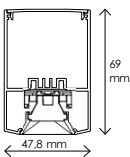

ON-OFF / ON-OFF + EM / DALI / CASAMBI
GARANZIA 5 ANNI / 5 YEARS WARRANTY

Lunghezza cavo di alimentazione 3m

Lunghezza cavi di sospensione 3m

Power cable length 3m

Suspension cable length 3m

☐ Bianco / White
☒ Nero / Black

CODE	1	2	3	4
☐ BIANCO WHITE	☐ 3000K	☐ ON-OFF	☐ PLAFONE CEILING	
☐ NERO BLACK	☐ 4000K	☐ ON-OFF + EM	☐ SOSPENSIONE SUSPENDED	
	☐ DALI	☐ CASAMBI		

LENTE 15°
LENS 15°

LEIF LINE DOWN 20

44W - CR190 3000K 4600 lm
4000K 4900 lm

CODE LFLD20 ☐ 1 59 ☐ 0 ☐ 3 4

LEIF LINE DOWN 30

66W - CR190 3000K 6900 lm
4000K 7300 lm

CODE LFLD30 ☐ 1 59 ☐ 0 ☐ 3 4

LEIF LINE DOWN 40

88W - CR190 3000K 9200 lm
4000K 9720 lm

CODE LFLD40 ☐ 1 59 ☐ 0 ☐ 3 4

LEIF LINE DOWN 60

132W - CR190 3000K 13700 lm
4000K 14600 lm

CODE LFLD60 ☐ 1 59 ☐ 0 ☐ 3 4

⚠ INCLUSO / INCLUDED

LENTE 30°
LENS 30°

LEIF LINE DOWN 20

44W - CR190 3000K 4600 lm
4000K 4900 lm

CODE LFLD20 ☐ 1 309 ☐ 0 ☐ 3 4

LEIF LINE DOWN 30

66W - CR190 3000K 6900 lm
4000K 7300 lm

CODE LFLD30 ☐ 1 309 ☐ 0 ☐ 3 4

LEIF LINE DOWN 40

88W - CR190 3000K 9200 lm
4000K 9720 lm

CODE LFLD40 ☐ 1 309 ☐ 0 ☐ 3 4

LEIF LINE DOWN 60

132W - CR190 3000K 13700 lm
4000K 14600 lm

CODE LFLD60 ☐ 1 309 ☐ 0 ☐ 3 4

⚠ INCLUSO / INCLUDED

LENTE 45°
LENS 45°

LEIF LINE DOWN 20

44W - CR190 3000K 4600 lm
4000K 4900 lm

CODE LFLD20 ☐ 1 459 ☐ 0 ☐ 3 4

LEIF LINE DOWN 30

66W - CR190 3000K 6900 lm
4000K 7300 lm

CODE LFLD30 ☐ 1 459 ☐ 0 ☐ 3 4

LEIF LINE DOWN 40

88W - CR190 3000K 9200 lm
4000K 9720 lm

CODE LFLD40 ☐ 1 459 ☐ 0 ☐ 3 4

LEIF LINE DOWN 60

132W - CR190 3000K 13700 lm
4000K 14600 lm

CODE LFLD60 ☐ 1 459 ☐ 0 ☐ 3 4

⚠ INCLUSO / INCLUDED