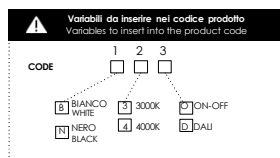

LEIF LINE R

INFORMAZIONI TECNICHE / TECHNICAL INFORMATION

LEIF LINE R 40 / 234 cm

LEIF LINE R 30 / 179 cm

LEIF LINE R 20 / 125 cm

ON-OFF / ON-OFF + EM / DALI / CASAMBI
GARANZIA 5 ANNI / 5 YEARS WARRANTYBianco / White
Nero / BlackLENTE 15°
LENS 15°