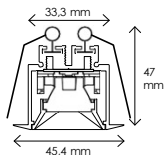

LEIF LINE R

INFORMAZIONI TECNICHE / TECHNICAL INFORMATION

LEIF LINE R 40 / 234 cm

LEIF LINE R 30 / 179 cm

LEIF LINE R 20 / 125 cm

ON-OFF / ON-OFF + EM / DALI / CASAMBI
GARANZIA 5 ANNI / 5 YEARS WARRANTYBianco / White
Nero / BlackLENTE 15°
LENS 15°