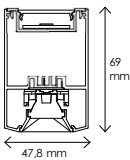

## INFORMAZIONI TECNICHE / TECHNICAL INFORMATION

LEIF 60 / 343 cm

LEIF 40 / 234 cm

LEIF 30 / 179 cm

LEIF 20 / 125 cm

ON-OFF / ON-OFF + EM / DALI / CASAMBI  
GARANZIA 5 ANNI / 5 YEARS WARRANTY

Lunghezza cavo di alimentazione 3m

Lunghezza cavi di sospensione 3m

Power cable length 3m

Suspension cable length 3m

Bianco / White  
Nero / Black

⚠ Variabili da inserire nel codice prodotto  
Variables to insert into the product code

CODE	1	2	3
[B] BIANCO / WHITE	[3] 3000K	[C] ON-OFF	
[N] NERO / BLACK	[4] 4000K	[E] ON-OFF + EM	
		[D] DALI	
		[S] CASAMBI	