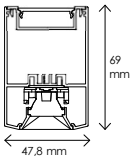

LEIF P

INFORMAZIONI TECNICHE / TECHNICAL INFORMATION

ON-OFF / DALI

GARANZIA 5 ANNI / 5 YEARS WARRANTY

LEIF 5

11W - CR190	3000K	1150 lm
	4000K	1220 lm

CODE

LEIF 5 15° LFP5 159 0 LEIF 5 30° LFP5 309 0 LEIF 5 45° LFP5 459 0