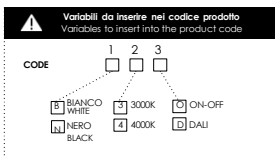

LEIF P

INFORMAZIONI TECNICHE / TECHNICAL INFORMATION

ON-OFF / DALI

GARANZIA 5 ANNI / 5 YEARS WARRANTY

LEIF 5

11W - CR190	3000K	1150 lm
	4000K	1220 lm

CODE

LEIF 5 15° LFP5 159 0 LEIF 5 30° LFP5 309 0 LEIF 5 45° LFP5 459 0