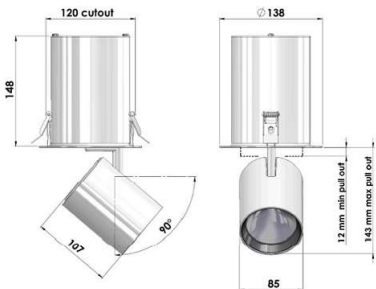

LOISTE DL

TEKNISET TIEDOT / TECHNICAL INFORMATIONS

ON-OFF / DALI / CASAMBI / TRIAC
 5 VUODEN TAKUU / 5 YEARS WARRANTY
 MACADAMS 2 SDCM

- VALKOINEN / WHITE (-RAL 9016)
- MUSTA / BLACK (-RAL 9005)
- HARMAA / GREY (-RAL 9006)

VALOVIRRRAN YLLÄPITO / LIFETIME 55 000H (L80 B10)
 MATERIAALI / MATERIAL RUNKO PULVERIMAALATTUA ALUMIINIA / POWDER PAINTED ALUMINUM
 ASENNUS / INSTALLATION UPOASENNUS / RECESSED

Valaisin (LOR90%), netto							
Teho W	Virta mA	2700K CRI90 CITILED COB Series Version3 CLU03G-1208E1-272HSY2	3000K CRI90 Fortimo SLM C 930 P/W 1208 L15 2024 G7 HE+	3500K CRI90 Fortimo SLM C 935 P/W 1208 L15 2024 G7 HE+	4000K CRI90 Fortimo SLM C 940 P/W 1208 L15 2024 G7 HE	Meat CITILED COB Series CLU038-1208C4-205HHK4	Bakery CITILED COB Series CLU038-1208C4-244HJK4
13	300	1368	1418	1464	1417	750	885
15	350	1596	1655	1708	1653	875	1033
18	400	1823	1891	1951	1889	1001	1180
20	450	2051	2128	2195	2125	1126	1328
22	500	2279	2364	2439	2361	1251	1475
24	550	2507	2600	2683	2597	1376	1623
27	600	2735	2837	2927	2834	1501	1770
29	650	2963	3073	3171	3070	1626	1918
31	700	3191	3310	3415	3306	1751	2065