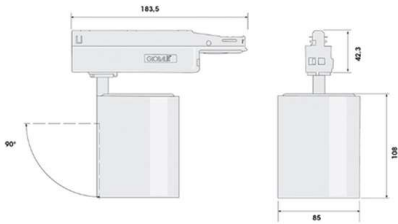

TEKNISET TIEDOT / TECHNICAL INFORMATION

ON-OFF / DALI / CASAMBI / TRIAC
5 VUODEN TAKUU / 5 YEARS WARRANTY
MACADAMS 2 SDCM

- ☐ VALKOINEN / WHITE (-RAL 9016)
- ☒ MUSTA / BLACK (-RAL 9005)
- ☐ HARMAA / GREY (-RAL 9006)

VALOVIRRRAN YLLÄPITO / LIFETIME 55 000H (L80 B10)
MATERIAALI / MATERIAL RUNKO PULVERIMAALATTUA ALUMIINIA / POWDER PAINTED ALUMINUM
ASENNUS / INSTALLATION 1-VAIHE KISKOKIINNITYS / 1-PHASE TRACK MOUNTED

Valaisin (LOR90%), netto							
Teho W	Virta mA	2700K CRI90 CITILED COB Series Version3 CLU003Q-1206E1-27ZHSY2	3000K CRI90 Fortimo SLM C 930 Pw/ 1208 L15 2024 G7 HE+	3500K CRI90 Fortimo SLM C 935 Pw/ 1208 L15 2024 G7 HE+	4000K CRI90 Fortimo SLM C 940 Pw/ 1208 L15 2024 G7 HE+	Meat CITILED COB Series CLU038-1208C4-205HKK4	Bakery CITILED COB Series CLU038-1208C4-244HJK4
13	300	1368	1418	1464	1417	750	885
15	350	1596	1655	1708	1653	875	1033
18	400	1823	1891	1951	1889	1001	1180
20	450	2051	2128	2195	2125	1126	1328
22	500	2279	2364	2439	2361	1251	1475
24	550	2507	2600	2683	2597	1376	1623
27	600	2735	2837	2927	2834	1501	1770
29	650	2963	3073	3171	3070	1626	1918
31	700	3191	3310	3415	3306	1751	2065
33	750	3419	3546	3659	3542	1876	2213
35	800	3647	3782	3903	3778	2001	2361
36	850	3875	4019	4147	4014	2126	2508