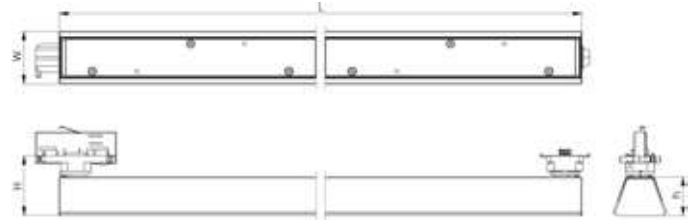

## Spotlights

<b>DESCRIPTION:</b>	<b>Track mounted linear LED luminaire</b> <b>Light distribution type:</b> direct <b>Optical system:</b> lenses <b>Housing:</b> steel <b>Colour:</b> white, RAL9003S; light grey, RAL7035S; black, RAL9005S
<b>GENERAL DATA:</b>	<b>Mains voltage:</b> 220-240V, 0/50-60Hz <b>LED lifetime, h:</b> 100000/L80B10 <b>SDCM:</b> 3 <b>Protection class IEC:</b> I <b>Ingress protection code:</b> IP20 <b>Mechanical impact resistance:</b> IK02 <b>Operating temperature range, °C:</b> ta 0...+35
<b>INSTALLATION:</b>	In 3-phase track. Track adaptor (3-phase + N) with phase selector
<b>ENVIRONMENT:</b>	Indoor
<b>APPLICATION:</b>	Retail, showroom, exhibition, public place

PRODUCT	LENGTH, mm	WIDTH, mm	HEIGHT, mm	LUMINAIRE OUTPUT*, lm	SYSTEM POWER*, W	SYSTEM EFFICACY*, lm/W	CRI	CCT*, K	WEIGHT, kg
LUMO LED1x1900 G546 T840 L75	574	59	70	1898	11,7	161	80+	4000	1,3
LUMO LED1x2800 G547 T840 L75	574	59	70	2762	15,9	157	80+	4000	1,3
LUMO LED1x3800 G548 T840 L75	574	59	70	3777	21,8	170	80+	4000	1,3
LUMO LED1x2850 G549 T840 L75	856	59	70	2847	16,9	165	80+	4000	1,7
LUMO LED1x4150 G550 T840 L75	856	59	70	4142	22,8	161	80+	4000	1,7
LUMO LED1x5700 G551 T840 L75	856	59	70	5665	31,6	176	80+	4000	1,7
LUMO LED1x3800 G552 T840 L75	1137	59	70	3796	21,8	170	80+	4000	2,1
LUMO LED1x5550 G553 T840 L75	1137	59	70	5523	29,7	163	80+	4000	2,1
LUMO LED1x7600 G554 T840 L75	1137	59	70	7554	41,2	178	80+	4000	2,1