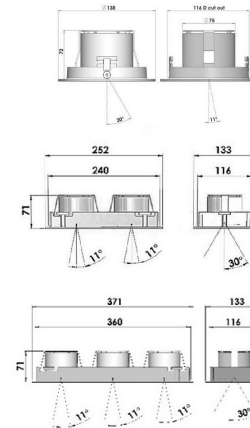

LUNA DL SERIE

LUNA C

LUNA D

LUNA T

TEKNISET TIEDOT / TECHNICAL INFORMATION

ON-OFF / DALI / CASAMBI / TRIAC
5 VUODEN TAKUU / 5 YEARS WARRANTY
MACADAMS 2 SDCM

- ☐ VALKOINEN / WHITE (-RAL 9016)
- ☒ MUSTA / BLACK (-RAL 9005)
- ☐ HARMAA / GREY (-RAL 9006)

VALOVIRRRAN YLLÄPITO / LIFETIME 55 000H (L80 B10)
MATERIAALI / MATERIAL RUNKO PULVERIMAALATTUA ALUMIINIA / POWDER PAINTED ALUMINUM
ASENNUS / INSTALLATION UPPOASENNUS / RECESSED

Valaisin (LOR90%), netto							
Teho	Virta	2700K CRI90	3000K CRI90	3500K CRI90	4000K CRI90	Meat	Bakery
W	mA	CITILED COB Series Version3 CLU030Q-1208E1-272HSY2	Fortimo SLMC 330 Pw/ 1208 L15 2024 G7 HE+	Fortimo SLM C 935 Pw/ 1208 L15 2024 G7 HE+	Fortimo SLM C 940 Pw/ 1208 L15 2024 G7 HE	CITILED COB Series CLU038-1208C4-205HHK4	CITILED COB Series CLU038-1208C4-244HJK4
27	600	2735	2837	2927	2834	1501	1770
29	650	2963	3073	3171	3070	1626	1918
31	700	3191	3310	3415	3306	1751	2065
33	750	3419	3546	3659	3542	1876	2213
35	800	3647	3782	3903	3778	2001	2361
36	850	3875	4019	4147	4014	2126	2508
38	900	4103	4255	4391	4250	2251	2656
40	950	4331	4492	4635	4487	2376	2803
42	1000	4559	4728	4879	4723	2501	2951
44	1050	4787	4964	5123	4959	2626	3098
53	1200	5470	5674	5854	5667	3002	3541