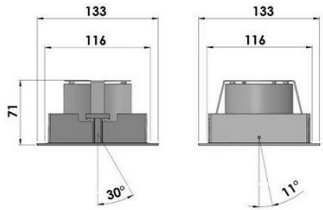

LUNA S DL

TEKNISET TIEDOT / TECHNICAL INFORMATION