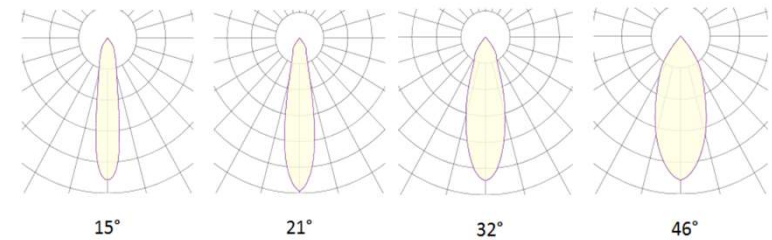

Valaisin (LOR90%), netto

Teho W	Virta mA	2700K CRI90	3000K CRI90	3500K CRI90	4000K CRI90	Meat	Bakery
		CITILED COB Series Version3 CLU03Q-1208E1-272HSY2	Fortimo SLM C 930 P/W 1208 L15 2024 G7 HE+	Fortimo SLM C 935 P/W 1208 L15 2024 G7 HE+	Fortimo SLM C 940 P/W 1208 L15 2024 G7 HE	CITILED COB Series CLU038-1208C4-205HHK4	CITILED COB Series CLU038-1208C4-244HJK4
27	600	2735	2837	2927	2834	1501	1770
29	650	2963	3073	3171	3070	1626	1918
31	700	3191	3310	3415	3306	1751	2065
33	750	3419	3546	3659	3542	1876	2213