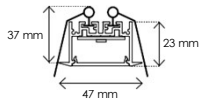

RECESSED

MATRIX R custom

LUNGHEZZA MASSIMA / MAXIMUM LENGTH 3m

INFORMAZIONI TECNICHE / TECHNICAL INFORMATION

GARANZIA 5 ANNI / 5 YEARS WARRANTY

Lunghezza cavo di alimentazione 3m
Power cable length 3m

Bianco / White
 Nero / Black