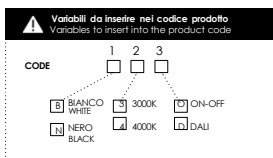

MATRIX R

INFORMAZIONI TECNICHE / TECHNICAL INFORMATIONS

ON-OFF / DALI
GARANZIA 5 ANNI / 5 YEARS WARRANTY

□ Bianco / White
■ Nero / Black

LENTE BATWING BATWING LENS

MATRIX R 112
24W - CRI90 3000K 2760 lm
4000K 2880 lm
38x1120 mm
CODE MXR112 □ B9 □ 0 □ 3