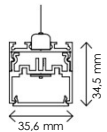

MATRIX S

INFORMAZIONI TECNICHE / TECHNICAL INFORMATION

ON-OFF / DALI

GARANZIA 5 ANNI / 5 YEARS WARRANTY

Lunghezza cavo di alimentazione 3m
Lunghezza cavi di sospensione 3m
Power cable length 3m
Suspension cable length 3m