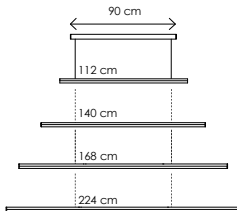

MATRIX S

INFORMAZIONI TECNICHE / TECHNICAL INFORMATION

ON-OFF / DALI

GARANZIA 5 ANNI / 5 YEARS WARRANTY

Lunghezza cavo di alimentazione 3m
Lunghezza cavi di sospensione 3m
Power cable length 3m
Suspension cable length 3m