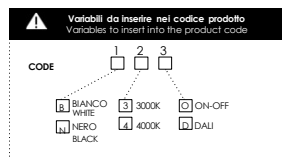

NAD

INFORMAZIONI TECNICHE / TECHNICAL INFORMATIONS

ON-OFF / DALI

GARANZIA 5 ANNI / 5 YEARS WARRANTY

Bianco / White
 Nero / Black

INCLUSO/ INCLUDED

- Kit di fissaggio / Fixing kit
- Driver / Driver

NAD