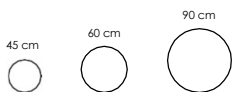

P-GRECO

INFORMAZIONI TECNICHE / TECHNICAL INFORMATIONS

80 mm

ON-OFF / ON-OFF + EM / DALI / DALI + EM / CASAMBI
GARANZIA 5 ANNI / 5 YEARS WARRANTY

Lunghezza cavo di alimentazione 3m

Lunghezza cavi di sospensione 3m

Power cable length 3m

Suspension cable length 3m

□ Bianco / White

■ Nero / Black

Variabili da inserire nel codice prodotto Variables to insert into the product code		
CODE	1 2 3	
□ BIANCO / WHITE	□ 3000K	□ ON-OFF
□ NERO / BLACK	□ 4000K	□ EM
		□ DALI
		□ CASAMBI
		□ DALI + EM