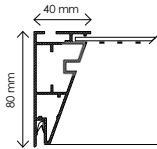

INFORMAZIONI TECNICHE / TECHNICAL INFORMATIONS