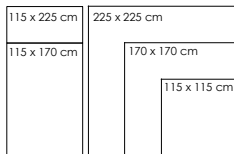

ON-OFF / ON-OFF + EM / DALI
GARANZIA 5 ANNI / 5 YEARS WARRANTY

Lunghezza cavi di sospensione 3m
Suspension cable length 3m

□ Bianco / White
■ Nero / Black

▲ **INCLUSO** / INCLUDED
- Driver / Driver

▲ **ESCLUSO** / EXCLUDED
- Kit di fissaggio / Fixing kit

CODE	1	2	3
B	BIANCO / WHITE	3	3000K
N	NERO / BLACK	4	4000K
		E	ON-OFF + EM
		D	DALI

P-LIGHT V2 BARRISOL DIFFUSER

115x115
100W - CRI90 3000K 8800 lm
4000K 9300 lm

CODE
P-LIGHTV2 - 115x115 ☐ 1 ☐ 2 ☐ 3

115x170
150W - CRI90 3000K 13400 lm
4000K 14200 lm

CODE
P-LIGHTV2 - 115x170 ☐ 1 ☐ 2 ☐ 3

115x225
200W - CRI90 3000K 18040 lm
4000K 18990 lm

CODE
P-LIGHTV2 - 115x225 ☐ 1 ☐ 2 ☐ 3

170x170
226W - CRI90 3000K 20300 lm
4000K 21360 lm

CODE
P-LIGHTV2 - 170x170 ☐ 1 ☐ 2 ☐ 3

225x225
400W - CRI90 3000K 36080 lm
4000K 37980 lm

CODE
P-LIGHTV2 - 225x225 ☐ 1 ☐ 2 ☐ 3

KIT

ROSONE PASSA CAVO
CEILING CUP

□ Bianco / White
■ Nero / Black

ROSP0B-01
ROSP0N-01

KIT SOSPENSIONE 3m
SUSPENSION KIT 5m

ST14