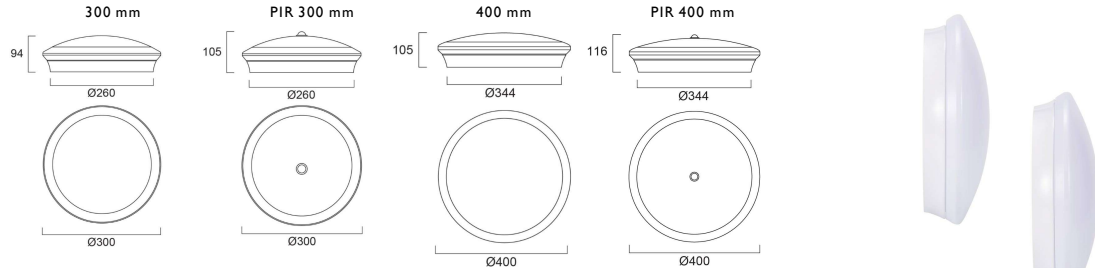

## TEKNISET TIEDOT

□ VALKOINEN

PINTA-ASENNETTAVA SEINÄÄN TAI KATTOON

HALKAIISIJA 300 MM: 16,5W JA 17,5W / 430 - 2000 LM / HALKAIISIJA 400 MM: 33W, 34W JA 36W / 2200 - 4000 LM

MULTIPOWER/MONITEHO: 4 TEHOA JA LUMENARVOA VALITTAVISSA DIP-KYTKIMILLÄ