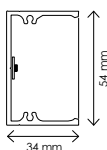

INFORMAZIONI TECNICHE / TECHNICAL INFORMATIONS