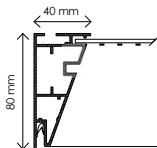

INFORMAZIONI TECNICHE / TECHNICAL INFORMATION