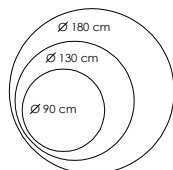

ON-OFF / ON-OFF + EM / DALI
GARANZIA 5 ANNI / 5 YEARS WARRANTY

Lunghezza cavo di alimentazione 3m
Lunghezza cavi di sospensione 3m
Power cable length 3m
Suspension cable length 3m

☐ Bianco / White
☒ Nero / Black

INCLUSO / INCLUDED
- Driver / Driver

ESCLUSO / EXCLUDED
- Kit di fissaggio / Fixing kit

CODE	1	2	3
☐ B	BIANCO WHITE	☐ 3	3000K
☐ N	NERO BLACK	☐ 4	4000K
☐ C	ON-OFF	☐ E	ON-OFF + EM
☐ D	DALI	☐ 0	

S-LIGHT V2 BARRISOL DIFFUSER

90
81W - CRI90 3000K 6100 lm
4000K 6400 lm

CODE 1 2 3
S-LIGHTV2 - 90 ☐ 9 ☐ 0 ☐

130
192W - CRI90 3000K 14400 lm
4000K 15150 lm

CODE 1 2 3
S-LIGHTV2 - 130 ☐ 9 ☐ 0 ☐

180
400W - CRI90 3000K 30000 lm
4000K 31500 lm

CODE 1 2 3
S-LIGHTV2 - 180 ☐ 9 ☐ 0 ☐

KIT

ROSONE PASSA CAVO
CEILING CUP

☐ IP7 Bianco / White ROSPOB-01
☒ IP2 Nero / Black ROSPON-01

KIT SOSPENSIONE 3m
SUSPENSION KIT 5m ST14