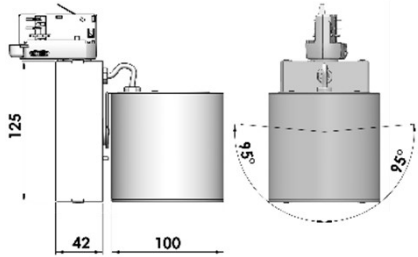

TEKNISET TIEDOT / TECHNICAL INFORMATION

ON-OFF / DALI / CASAMBI / TRIAC
5 VUODEN TAKUU / 5 YEARS WARRANTY
MACADAMS 2 SDCM

1. ☐ VALKOINEN / WHITE (-RAL 9016)
   ☒ MUSTA / BLACK (-RAL 9005)
   ☐ HARMAA / GREY (-RAL 9006)

VALOVIRRRAN YLLÄPITO / LIFETIME 55 000H (L80 B10)
MATERIAALI / MATERIAL RUNKO PULVERIMAALATTUA ALUMIINIA / POWDER PAINTED ALUMINIUM
ASENNUS / INSTALLATION KISKOKIINNITYS / TRACK MOUNTED