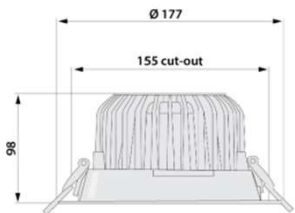

TEKNISET TIEDOT / TECHNICAL INFORMATION