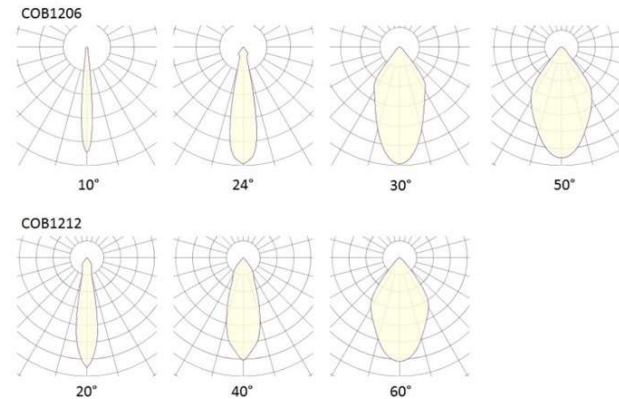

VALOVIRRRAN YLLÄPITO / LIFETIME 55 000H (L80 B10)
MATERIAALI / MATERIAL RUNKO PULVERIMAALATTUA ALUMIINIA / POWDER PAINTED ALUMINUM
ASENNUS / INSTALLATION UPPOASENNUS / RECESSED

Valaisin (LOR90%), netto							
Teho W	Virta mA	2700K CRI90 CITILED COB Series Version3 CLU03Q-1206E1-272H5V2	3000K CRI90 Fortimo SLM C 930 Pw 1208 L15 2024 G7 HE+	3500K CRI90 Fortimo SLM C 935 Pw 1208 L15 2024 G7 HE+	4000K CRI90 Fortimo SLM C 940 Pw 1208 L15 2024 G7 HE	Meat CITILED COB Series CLU038-1208C4-205H+K4	Bakery CITILED COB Series CLU038-1208C4-244H+K4
13	300	1368	1418	1464	1417	750	885
15	350	1596	1655	1708	1653	875	1033
18	400	1823	1891	1951	1889	1001	1180
20	450	2051	2128	2195	2125	1126	1328
22	500	2279	2364	2439	2361	1251	1475
24	550	2507	2600	2683	2597	1376	1623
27	600	2735	2837	2927	2834	1501	1770
29	650	2963	3073	3171	3070	1626	1918
31	700	3191	3310	3415	3306	1751	2065
33	750	3419	3546	3659	3542	1876	2213
35	800	3647	3782	3903	3778	2001	2361
36	850	3875	4019	4147	4014	2126	2508
38	900	4103	4255	4391	4250	2251	2656
40	950	4331	4492	4635	4487	2376	2803
42	1000	4559	4728	4879	4723	2501	2951
44	1050	4787	4964	5123	4959	2626	3098
53	1200	5470	5674	5854	5667	3002	3541