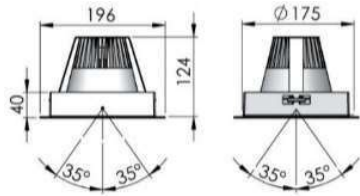

TEKNISET TIEDOT / TECHNICAL INFORMATION