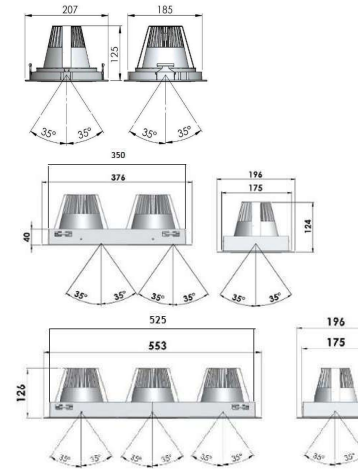

VIVID DL SERIE

VIVID C

VIVID D

VIVID T

TEKNISET TIEDOT / TECHNICAL INFORMATIONS

ON-OFF / DALI / CASAMBI / TRIAC
5 VUODEN TAKUU / 5 YEARS WARRANTY
MACADAMS 2 SDCM

- ☐ VALKOINEN / WHITE (-RAL 9016)
- ☒ MUSTA / BLACK (-RAL 9005)
- ☐ HARMAA / GREY (-RAL 9006)

VALOVIRRRAN YLLÄPITO / LIFETIME 55 000H (L80 B10)
MATERIAALI / MATERIAL RUNKO PULVERIMAALATTUA ALUMIINIA / POWDER PAINTED ALUMINIUM
ASENNUS / INSTALLATION UPPOASENNUS / RECESSED

Valaisin (LOR90%), netto							
Teho W	Virta mA	2700K CRI90 CITILED COB Series Version3 CLU03Q-1206E1-272H5V2	3000K CRI90 Fortimo SLM C 930 Pw 1208 L15 2024 G7 HE+	3500K CRI90 Fortimo SLM C 935 Pw 1208 L15 2024 G7 HE+	4000K CRI90 Fortimo SLM C 940 Pw 1208 L15 2024 G7 HE	Meat CITILED COB Series CLU038-1208C4-205H+K4	Bakery CITILED COB Series CLU038-1208C4-244HJK4
13	300	1368	1418	1464	1417	750	885
15	350	1596	1655	1708	1653	875	1033
18	400	1823	1891	1951	1889	1001	1180
20	450	2051	2128	2195	2125	1126	1328
22	500	2279	2364	2439	2361	1251	1475
24	550	2507	2600	2683	2597	1376	1623
27	600	2735	2837	2927	2834	1501	1770
29	650	2963	3073	3171	3070	1626	1918
31	700	3191	3310	3415	3306	1751	2065
33	750	3419	3546	3659	3542	1876	2213
35	800	3647	3782	3903	3778	2001	2361
36	850	3875	4019	4147	4014	2126	2508
38	900	4103	4255	4391	4250	2251	2656
40	950	4331	4492	4635	4487	2376	2803
42	1000	4559	4728	4879	4723	2501	2951
44	1050	4787	4964	5123	4959	2626	3098
53	1200	5470	5674	5854	5667	3002	3541